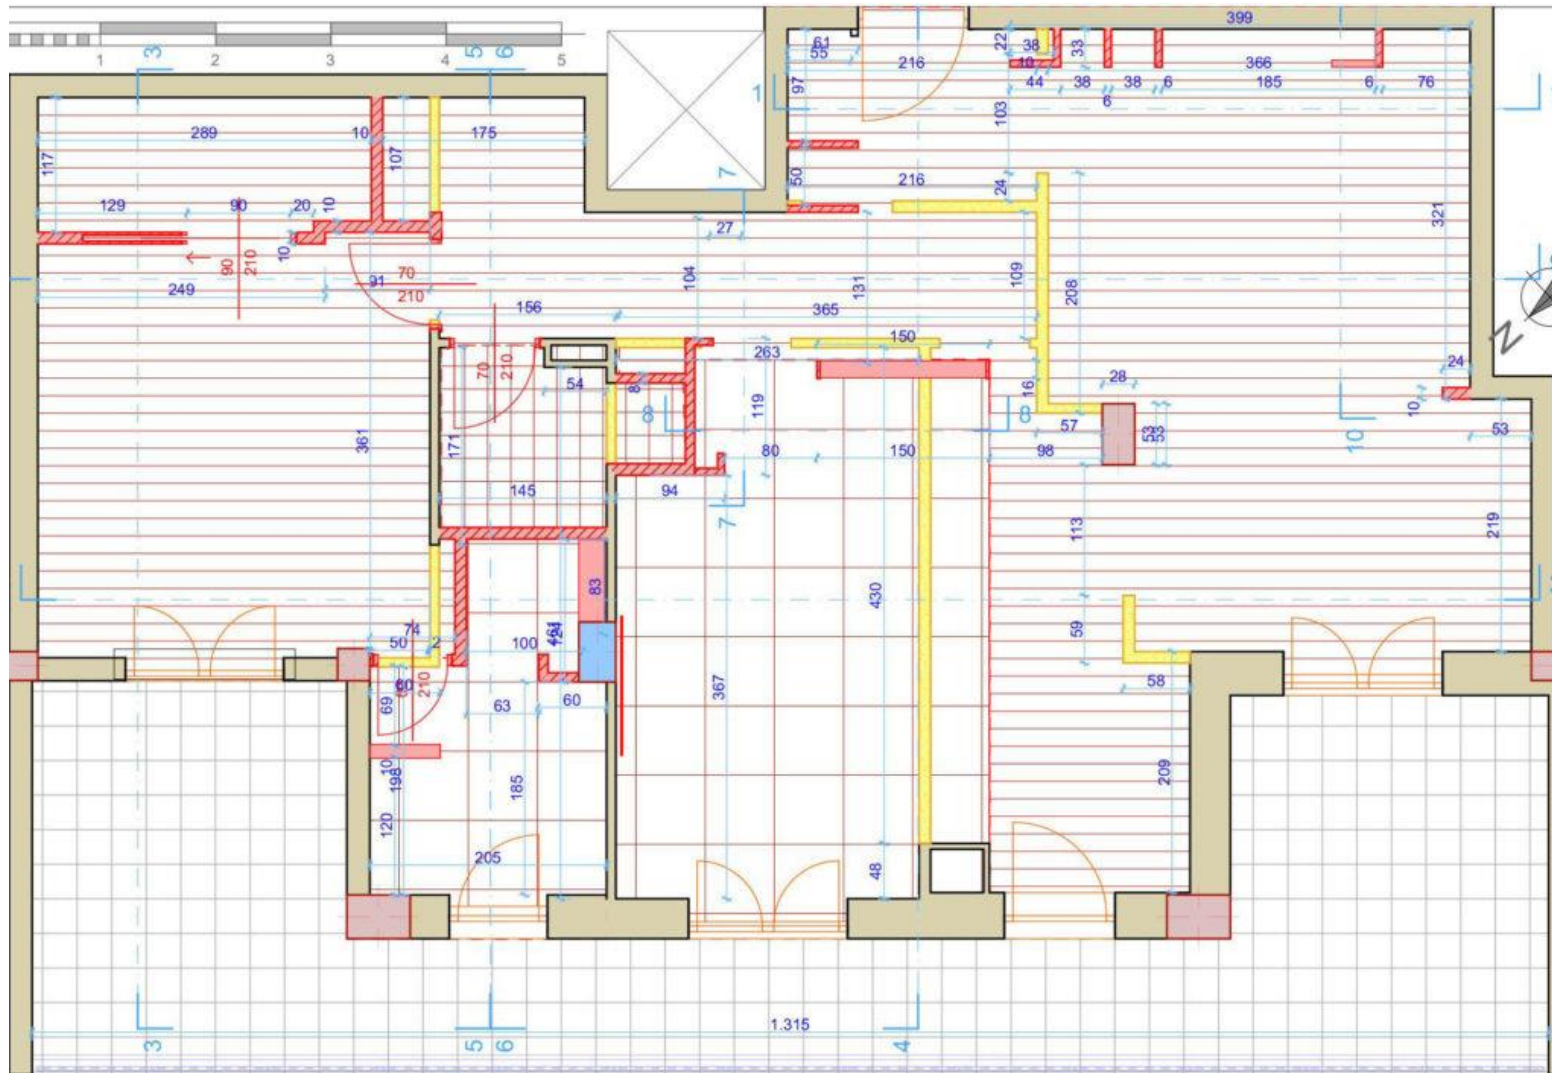

# SCHEMA DI IMPIANTO ELETTRICO: RAPPRESENTAZIONE GRAFICA

	Contatore ENEL		Apparecchio Illuminante 2X58W		Punto luce a parete
	Quadro elettrico		Complesso autonomo di Illuminazione di emergenza 1X24W - IP 40		Punto luce
	Presse CEE, 3P+T/16A, Interbloccata		Presse CEE, 2P+T/16A, Interbloccata		Terra
	Presse SCHUKO		Presse bpasso (10 A - 16 A)		Interruttore
	Presse 2P+T/16A		Presse TV		Deviatore
	Presse 2P+T/10A		Faretto		Invertitore
	Ventilatore a soffitto		Lampada		Interruttore bipolare
	Pulsante		Ronzatore		Pulsante sottovetro per interruzione di emergenza IP55
	Cassetta di derivazione		Pulsante a tirante per bagno		

## LOGICA DA UTILIZZARE

- DISPOSIZIONE ARREDAMENTO
- PERCORSI
- AZIONI CHE COMPIO

Pianta piano 4°  
Scala 1:100

STRUMENTI BASE PER LA PROGETTAZIONE

# SCHEMA DI IMPIANTO IDRAULICO

# STRUMENTI BASE PER LA PROGETTAZIONE

- RAPPRESENTAZIONI GRAFICHE
- MODIFICHE PARTIZIONI INTERNE
- ROSSO E GIALLO

- **ROSSO** **E** **GIALLO**
- **ROSSO** **COSTRUZIONI**
- **GIALLO** **DEMOLIZIONI**

- **ROSSO E GIALLO**
- **ROSSO** COSTRUZIONI
- **GIALLO** DEMOLIZIONI