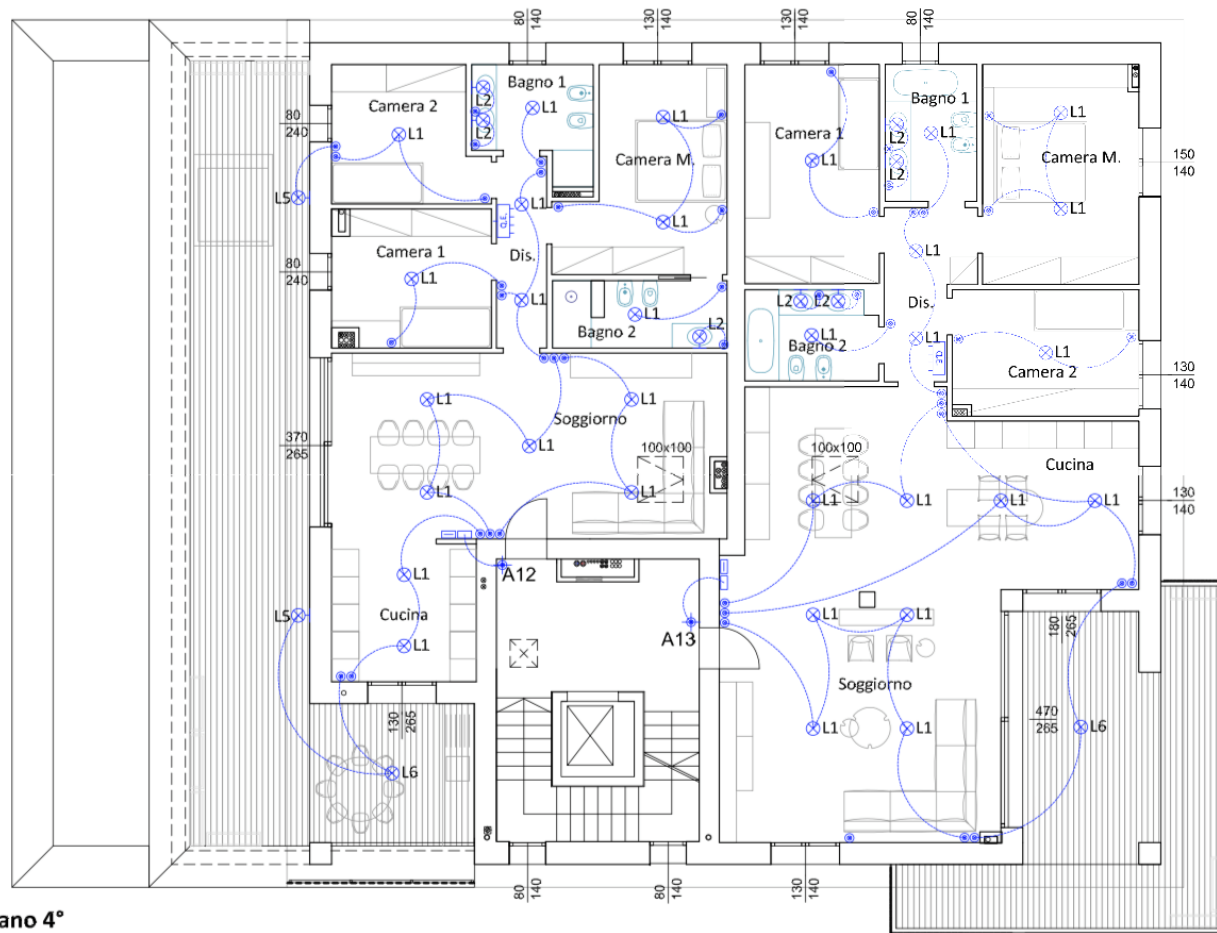

# SCHEMA DI IMPIANTO ELETTRICO: RAPPRESENTAZIONE GRAFICA

	Contatore ENEL		Apparecchio Illuminante 2X58W		Punto luce a parete
	Quadro elettrico		Complesso autonomo di Illuminazione di emergenza 1X24W - IP 40		Punto luce
	Presse CEE, 3P+T/16A, Interbloccata		Presse CEE, 2P+T/16A, Interbloccata		Terra
	Presse SCHUKO		Presse bpasso (10 A - 16 A)		Interruttore
	Presse 2P+T/16A		Presse TV		Deviatore
	Presse 2P+T/10A		Faretto		Invertitore
	Ventilatore a soffitto		Lampada		Interruttore bipolare
	Pulsante		Ronzatore		Pulsante sottovetro per interruzione di emergenza IP55
	Cassetta di derivazione		Pulsante a tirante per bagno		

## LOGICA DA UTILIZZARE

- DISPOSIZIONE ARREDAMENTO
- PERCORSI
- AZIONI CHE COMPIO

Pianta piano 4°  
Scala 1:100

STRUMENTI BASE PER LA PROGETTAZIONE