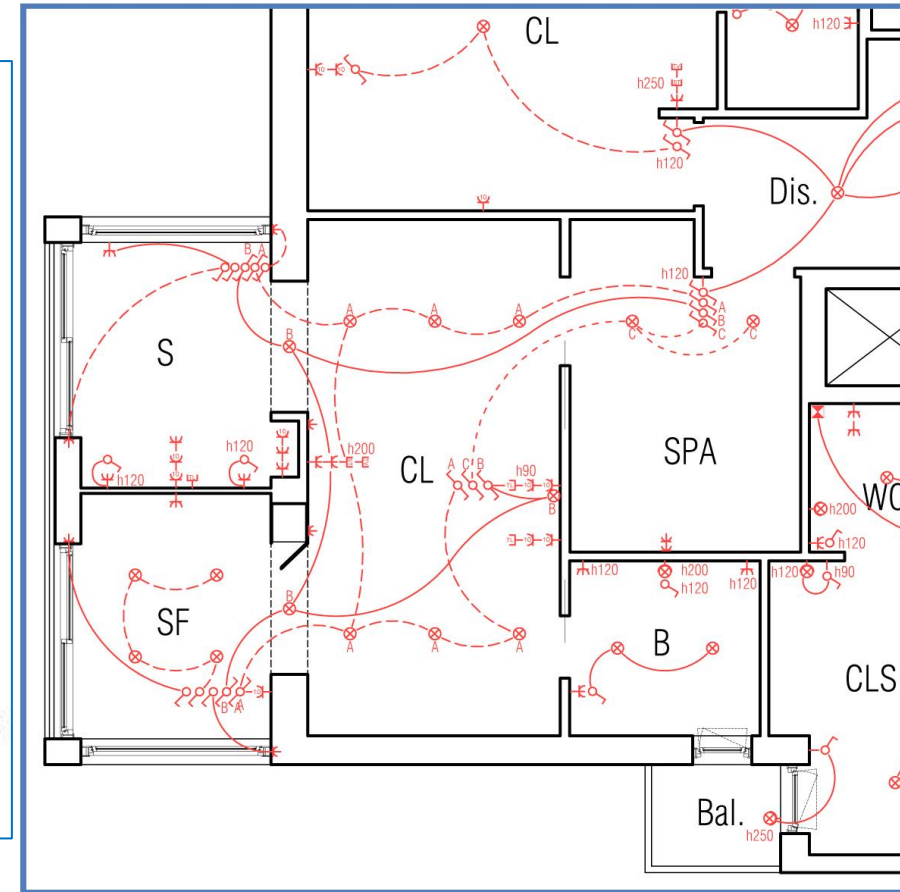

# STRUMENTI BASE PER LA PROGETTAZIONE

- RAPPRESENTAZIONI GRAFICHE
- IMPIANTI
- LOGICHE: COSA BISOGNA CONSIDERARE

STRUMENTI BASE PER LA PROGETTAZIONE

# SCHEMA DI IMPIANTO ELETTRICO: RAPPRESENTAZIONE GRAFICA

	Contatore ENEL		Apparecchio Illuminante 2X58W		Punto luce a parete
	Quadro elettrico		Complesso autonomo di Illuminazione di emergenza 1X24W - IP 40		Punto luce
	Presse CEE, 3P+T/16A, Interbloccata		Presse CEE, 2P+T/16A, Interbloccata		Terra
	Presse SCHUKO		Presse bpasso (10 A - 16 A)		Interruttore
	Presse 2P+T/16A		Presse TV		Deviatore
	Presse 2P+T/10A		Faretto		Invertitore
	Ventilatore a soffitto		Lampada		Interruttore bipolare
	Pulsante		Ronzatore		Pulsante sottovetro per interruzione di emergenza IP55
	Cassetta di derivazione		Pulsante a tirante per bagno		

# SCHEMA DI IMPIANTO ELETTRICO

## LOGICA DA UTILIZZARE

- DISPOSIZIONE ARREDAMENTO
- PERCORSI
- AZIONI CHE COMPIO

Pianta piano 4°  
Scala 1:100

STRUMENTI BASE PER LA PROGETTAZIONE