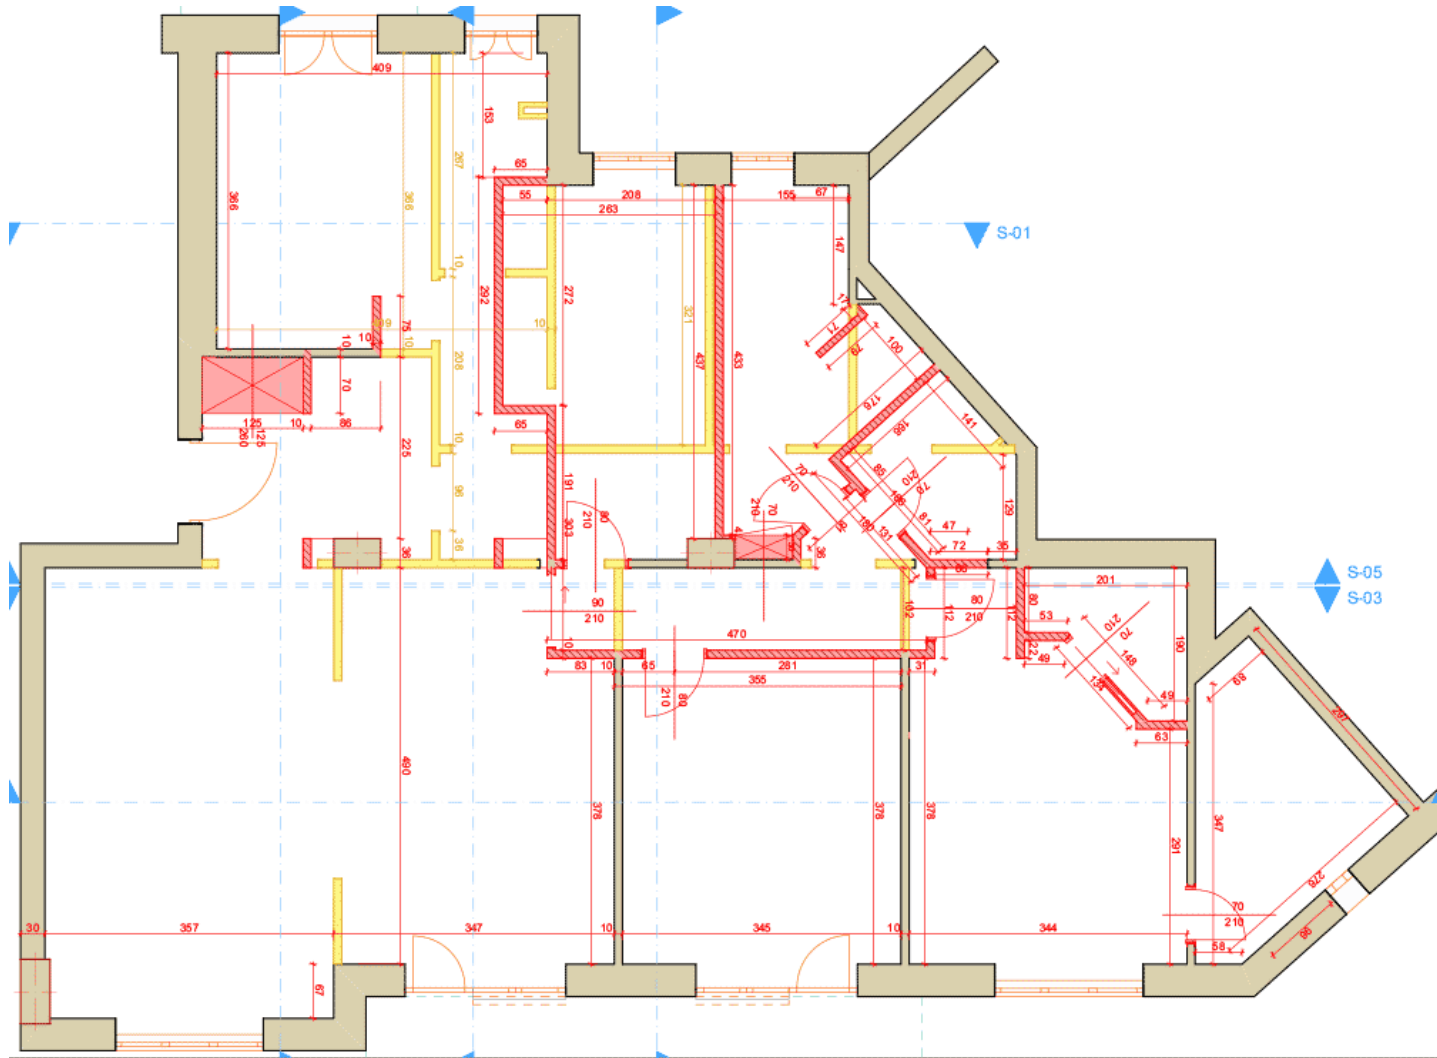

## LOGICA DA UTILIZZARE

- DISPOSIZIONE ARREDAMENTO
- PERCORSI
- AZIONI CHE COMPIO

Pianta piano 4°  
Scala 1:100

STRUMENTI BASE PER LA PROGETTAZIONE

# SCHEMA DI IMPIANTO IDRAULICO

# STRUMENTI BASE PER LA PROGETTAZIONE

- RAPPRESENTAZIONI GRAFICHE
- MODIFICHE PARTIZIONI INTERNE
- ROSSO E GIALLO

- **ROSSO** **E** **GIALLO**
- **ROSSO** **COSTRUZIONI**
- **GIALLO** **DEMOLIZIONI**

- **ROSSO E GIALLO**
- **ROSSO** COSTRUZIONI
- **GIALLO** DEMOLIZIONI