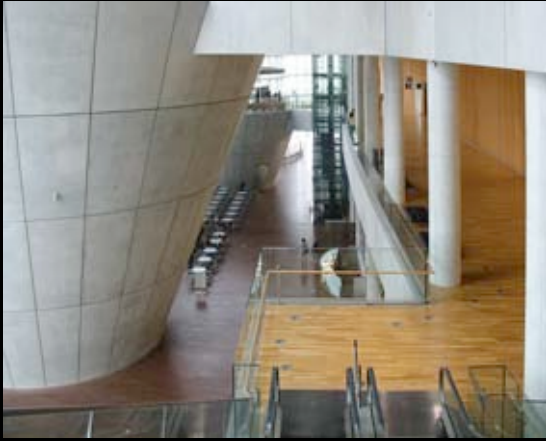

*Daniel Libeskind,
Jewish Museum, Berlino, 2001*

Zaha Hadid, MAXXI, Roma, 2010

© LUCE RADENTE <http://www.luce-radente.com>

*Spazi della conoscenza:
centri culturali*

Kisho Kurokawa, National Art Center, Tokyo, 2007

Spazi per lo spettacolo: auditorii

Renzo Piano, Auditorium Paganini, Parma, 1999/2001

Hans Scharoun, Filarmónica, Berlino, 1963

*Frank O. Gehry
Disney Concert Hall
Los Angeles, 2003*

*Frank O. Gehry
Hans Schaorun*

*Frank O. Gehry
Hans Schaorun*

Alvar Aalto, Finlandia Concert Hall, Helsinki, 1967/71

Rafael Moneo
Auditorio e Centro Congressi Kursaal
San Sebastian, 1991

Loius I. Kahn, Capital Complex Dacca 1962/74, sala del parlamento