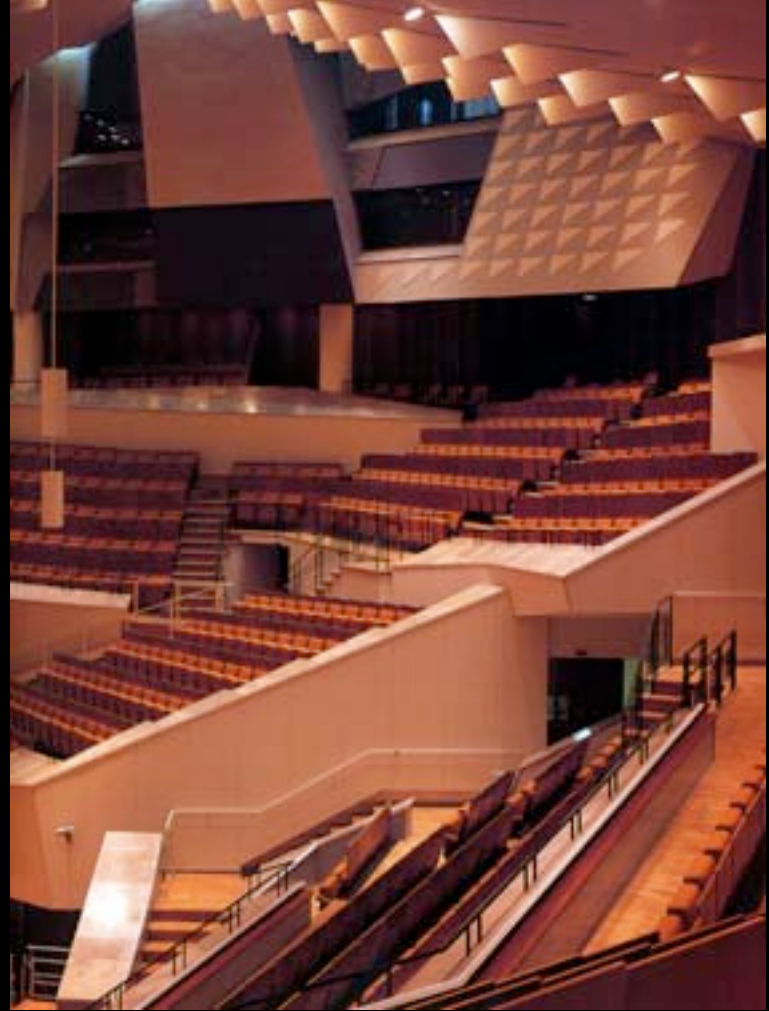

Spazi per lo spettacolo: auditorii

Renzo Piano, Auditorium Paganini, Parma, 1999/2001

Hans Scharoun, Filarmónica, Berlino, 1963

*Frank O. Gehry
Disney Concert Hall
Los Angeles, 2003*

*Frank O. Gehry
Hans Schaorun*

*Frank O. Gehry
Hans Schaorun*

Alvar Aalto, Finlandia Concert Hall, Helsinki, 1967/71

Rafael Moneo
Auditorio e Centro Congressi Kursaal
San Sebastian, 1991

Loius I. Kahn, Capital Complex Dacca 1962/74, sala del parlamento