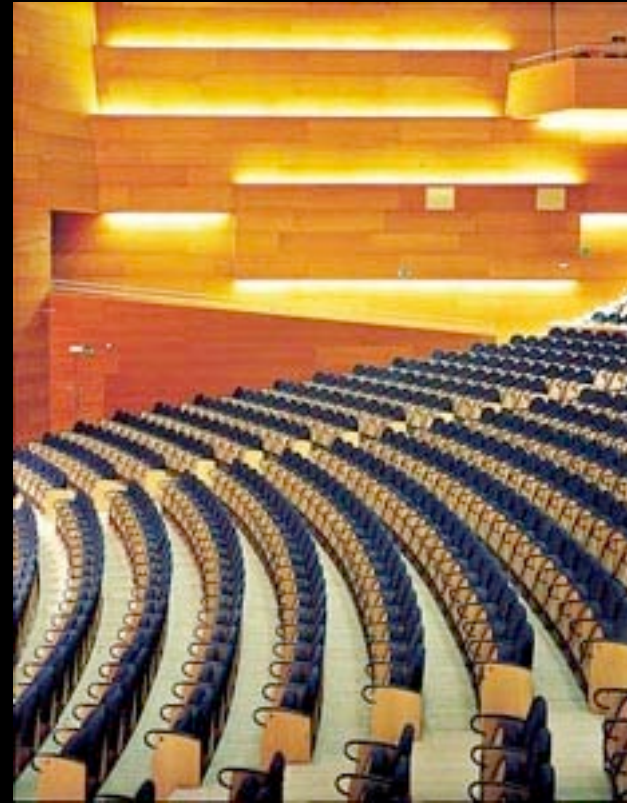

Spazi per lo spettacolo: auditorii

Renzo Piano, Auditorium Paganini, Parma, 1999/2001

Hans Scharoun, Filarmónica, Berlino, 1963

*Frank O. Gehry
Disney Concert Hall
Los Angeles, 2003*

*Frank O. Gehry
Hans Schaorun*

*Frank O. Gehry
Hans Schaorun*

Alvar Aalto, Finlandia Concert Hall, Helsinki, 1967/71

Rafael Moneo
Auditorio e Centro Congressi Kursaal
San Sebastian, 1991

Loius I. Kahn, Capital Complex Dacca 1962/74, sala del parlamento

*Spazi
delle istituzioni*

Capital Complex Dacca 1962/74

*Norman Foster,
Cupola del Reichstadt,
Berlino, 1995/99*

Oscar Niemeyer, Palacio do Planalto, Brasilia, 1958/60