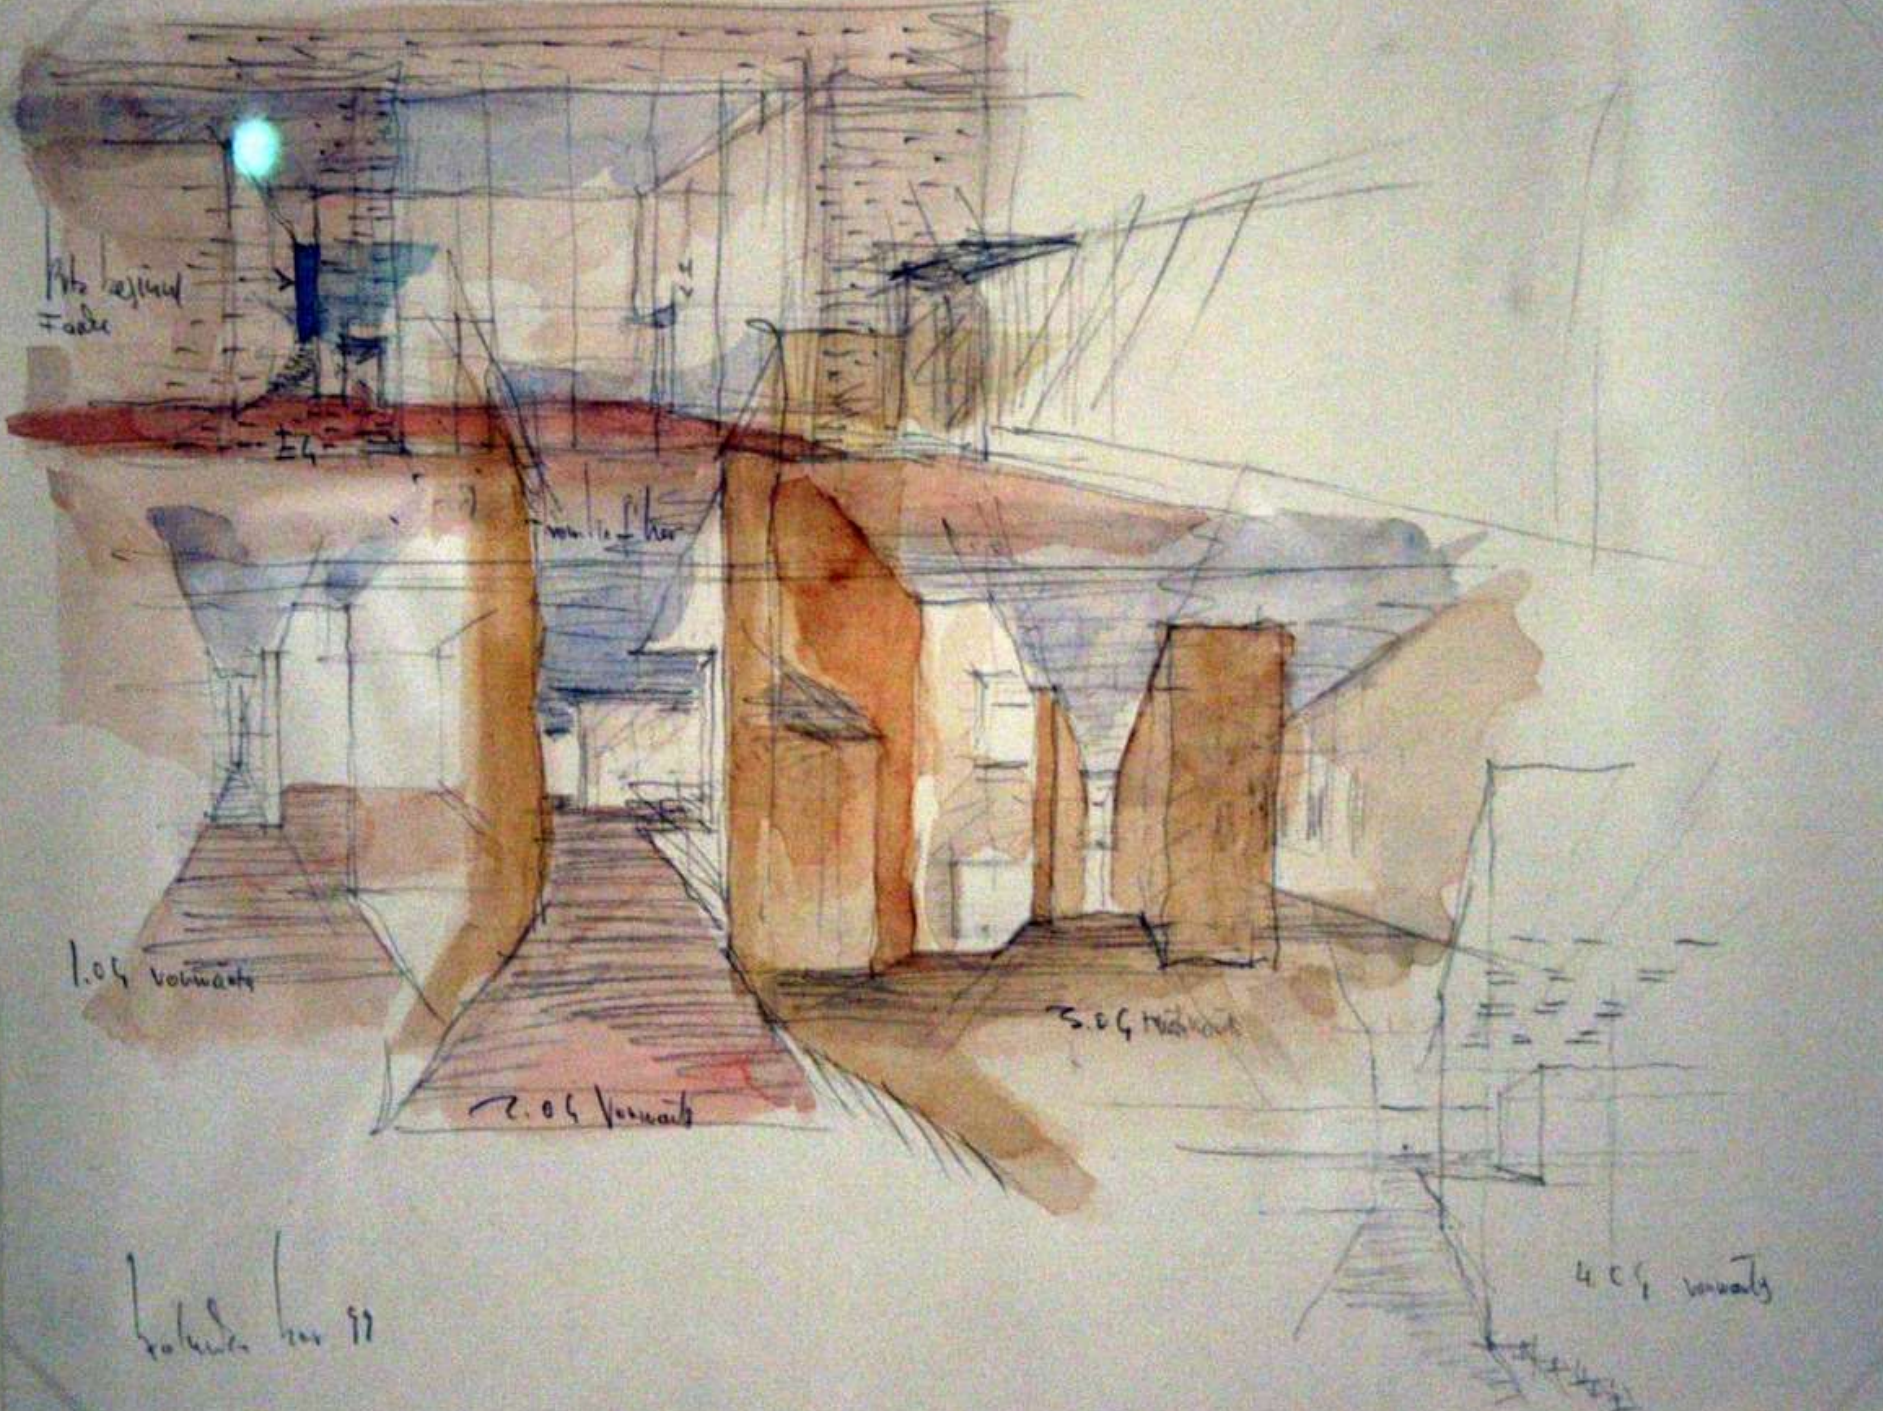

Section through courtyard and entrance foyer / 中庭とエントランス・フォワイエを通る断面図

Peter Zumthor,  
Museo di Colonia,  
Plastico

Peter Zumthor, Museo di Colonia, Prove muratura al vero e Plastico

Peter Zumthor, Museo di Colonia, Vista dall'incrocio stradale

Kolumbus Bräseklint 1:200 Nov 99

Foto entfernt  
= oder

1.04 Vorwärts

2.04 Vorwärts

3.04 Vorwärts

Lokale hier ??

4.04 Vorwärts

Manuela D'Andrea, Tesi di laurea del Museo della città di Messina, Planimetria, 1:500

## Sezione 1:200

PROFILO DI PROGETTO VIA CESARE BATTISTI

PROFILO DI PROGETTO - VIALE EUROPA

Manuela D'Andrea,  
Tesi di laurea del  
Museo della città di  
Messina,  
Vista dal giardino

Manuela D'Andrea,  
Tesi di laurea del Museo  
della città di Messina,  
Vista dall'incrocio di  
Via C. Battisti