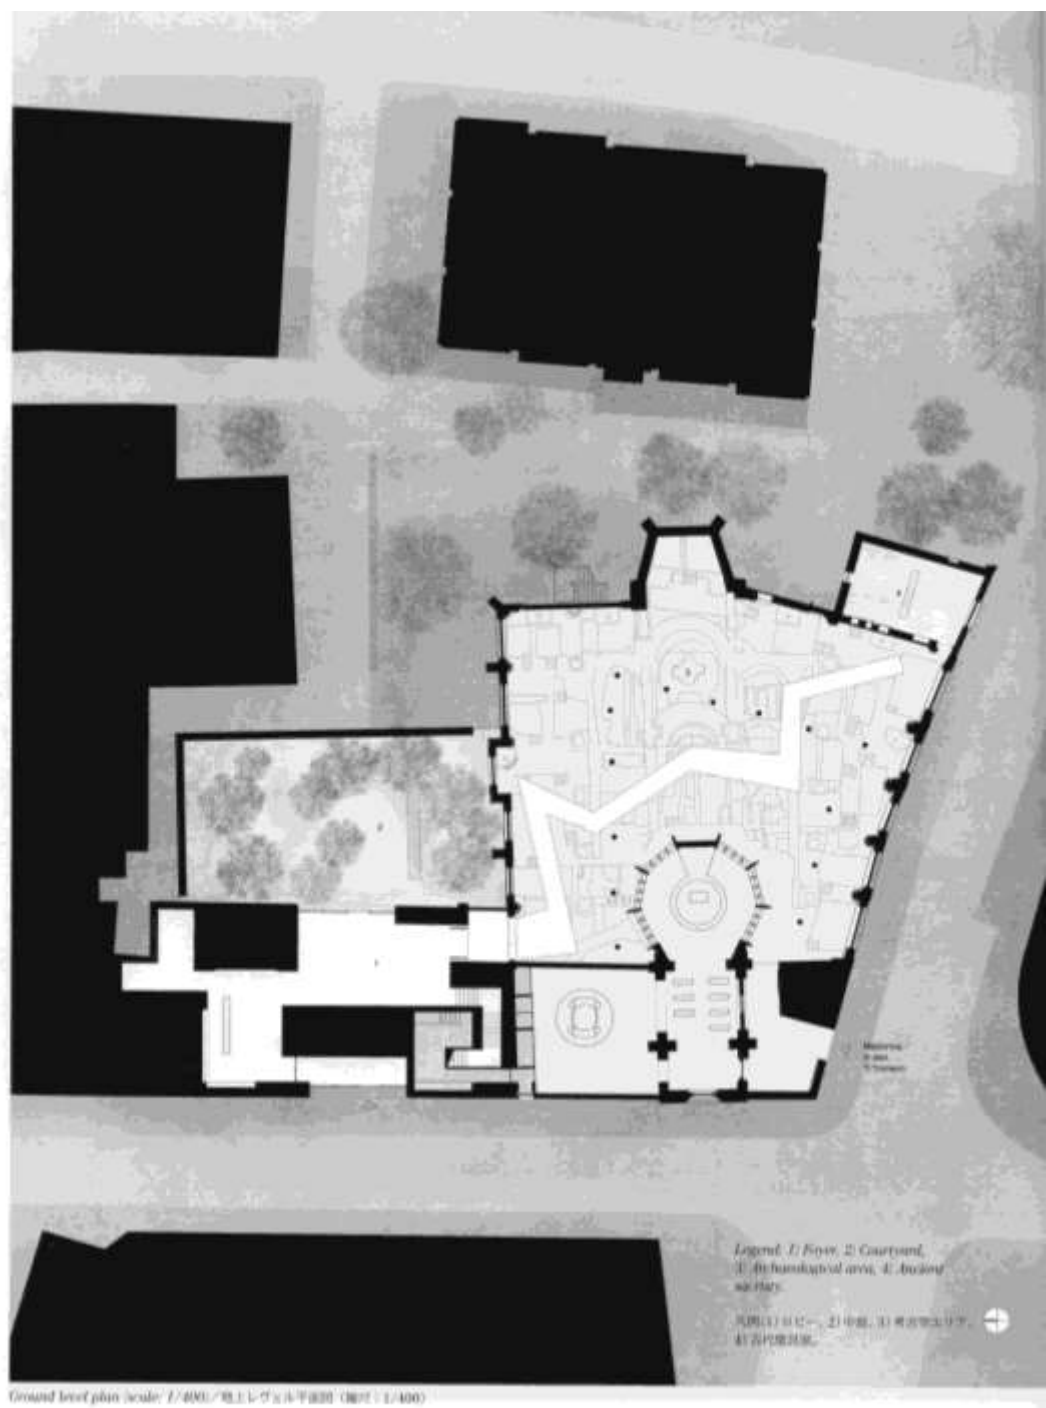

Suggerimenti  
sulla grafica di presentazione del progetto

Franco Cardullo

Peter Zumthor  
Museo di Colonia  
Pianta attacco a terra  
1:500

Ground level plan (scale: 1/400) / 地上レベル平面図 (縮尺: 1/400)

Peter Zumthor, Museo di Colonia, Pianta primo livello, 1:200

First level plan (scale: 1/400)/レベル1平面図 (縮尺: 1/400)

# Peter Zumthor, Museo di Colonia, Pianta secondo livello, 1:200

Second level plan / レヴェル2平面図

Peter Zumthor, Museo di Colonia, Prospetto lato ingresso, 1:200

Peter Zumthor, Museo di Colonia, Sezione longitudinale e prospetto interno, 1:200

Peter Zumthor, Museo di Colonia, Sezione trasversale, 1:200

Section through archaeological area (scale: 1/400) / 考古学エリアを通る断面図 (縮尺: 1/400)

Peter Zumthor, Museo di Colonia, Prospetto interno e Sezione sulla corte, 1:200