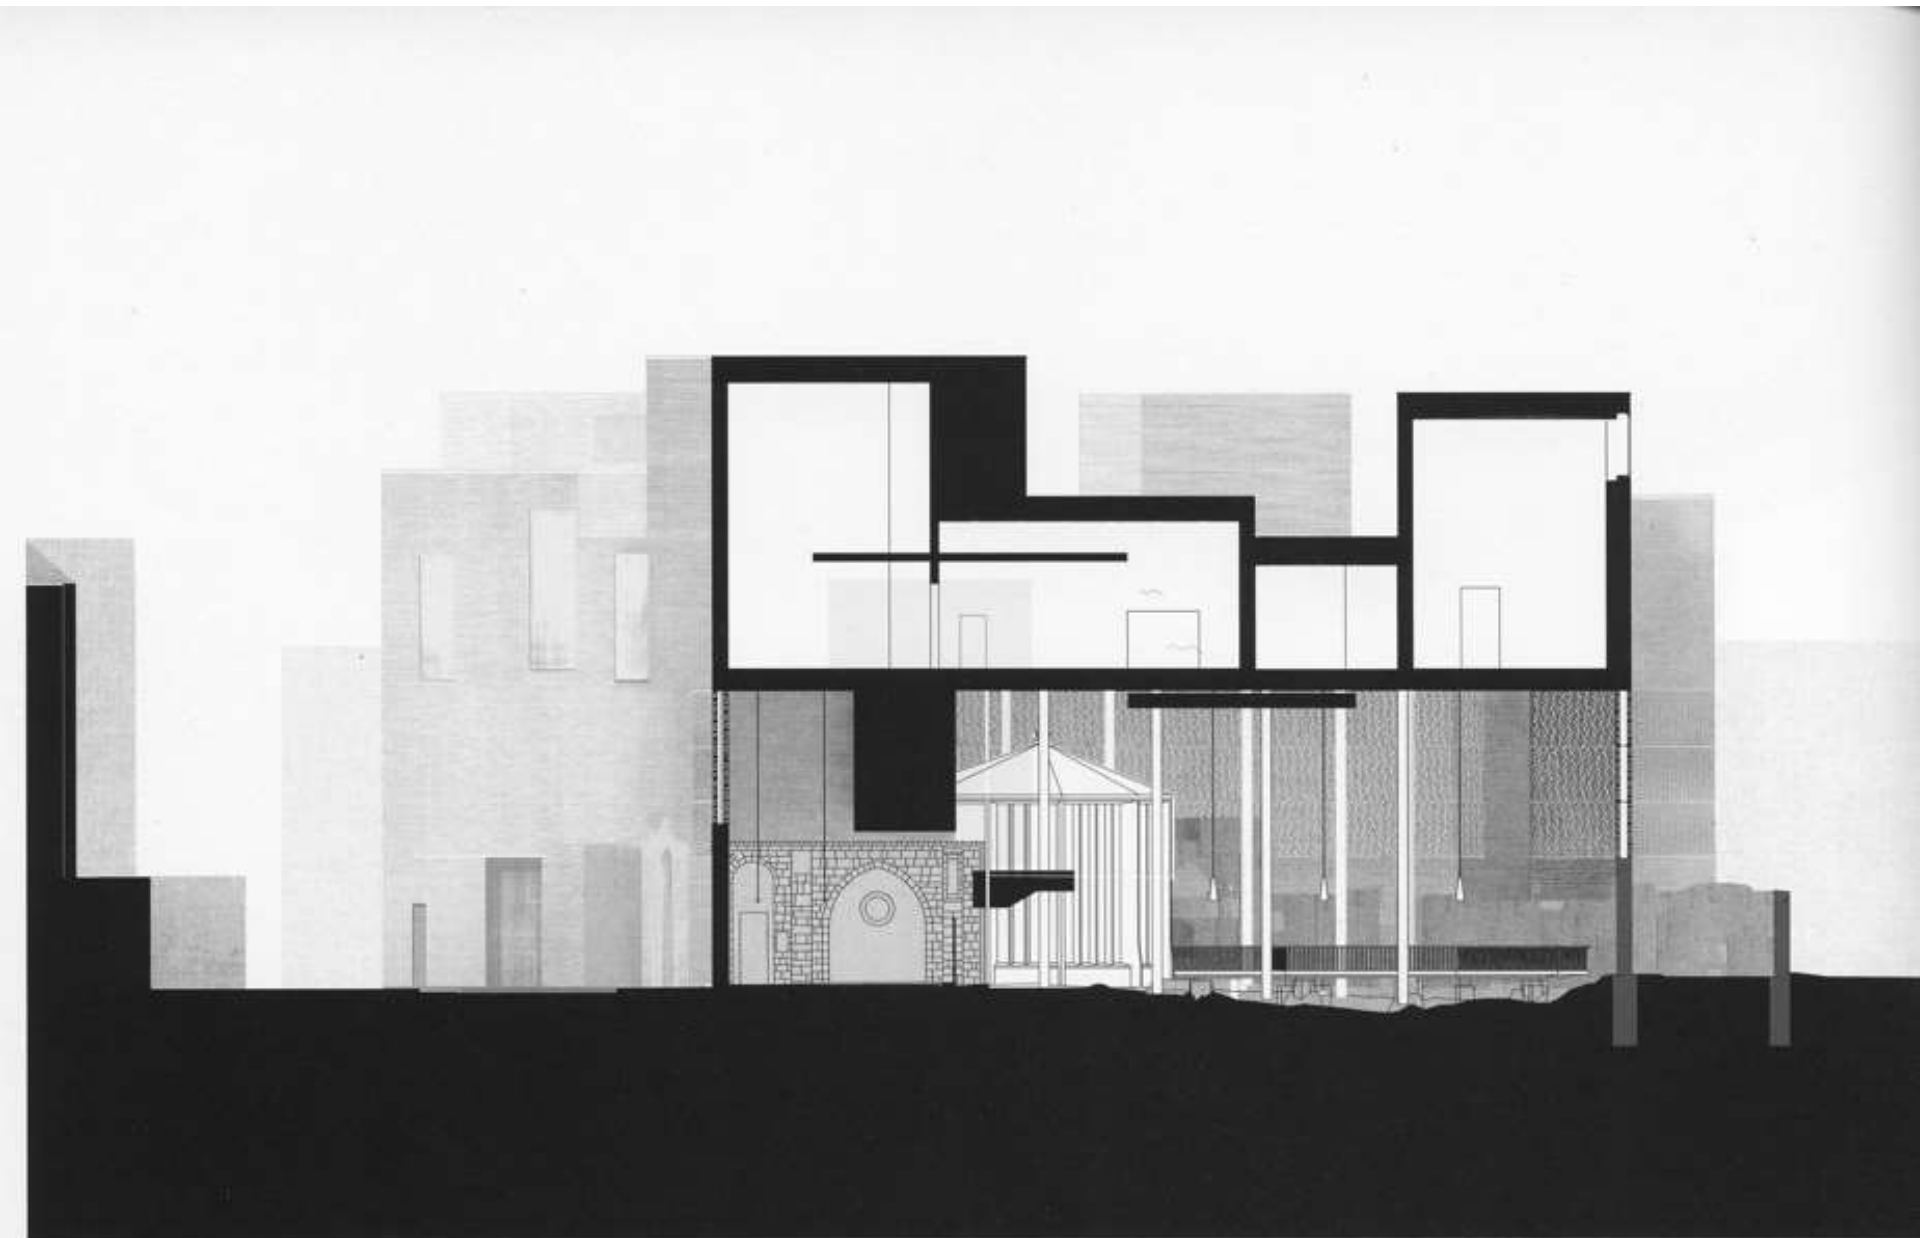

Suggerimenti  
sulla grafica di presentazione del progetto

Franco Cardullo

Peter Zumthor  
Museo di Colonia  
Pianta attacco a terra  
1:500

Ground level plan (scale: 1/400) / 地上レベル平面図 (縮尺: 1/400)

Peter Zumthor, Museo di Colonia, Pianta primo livello, 1:200

# Peter Zumthor, Museo di Colonia, Pianta secondo livello, 1:200

Second level plan / レヴェル2平面図

Peter Zumthor, Museo di Colonia, Prospetto lato ingresso, 1:200

Peter Zumthor, Museo di Colonia, Sezione longitudinale e prospetto interno, 1:200

Peter Zumthor, Museo di Colonia, Sezione trasversale, 1:200

Section through archaeological area (scale: 1/400) / 考古学エリアを通る断面図 (縮尺: 1/400)

Peter Zumthor, Museo di Colonia, Prospetto interno e Sezione sulla corte, 1:200

Section through courtyard and entrance foyer / 中庭とエントランス・フォワイエを通る断面図

Peter Zumthor,  
Museo di Colonia,  
Plastico

Peter Zumthor, Museo di Colonia, Prove muratura al vero e Plastico

Peter Zumthor, Museo di Colonia, Vista dall'incrocio stradale