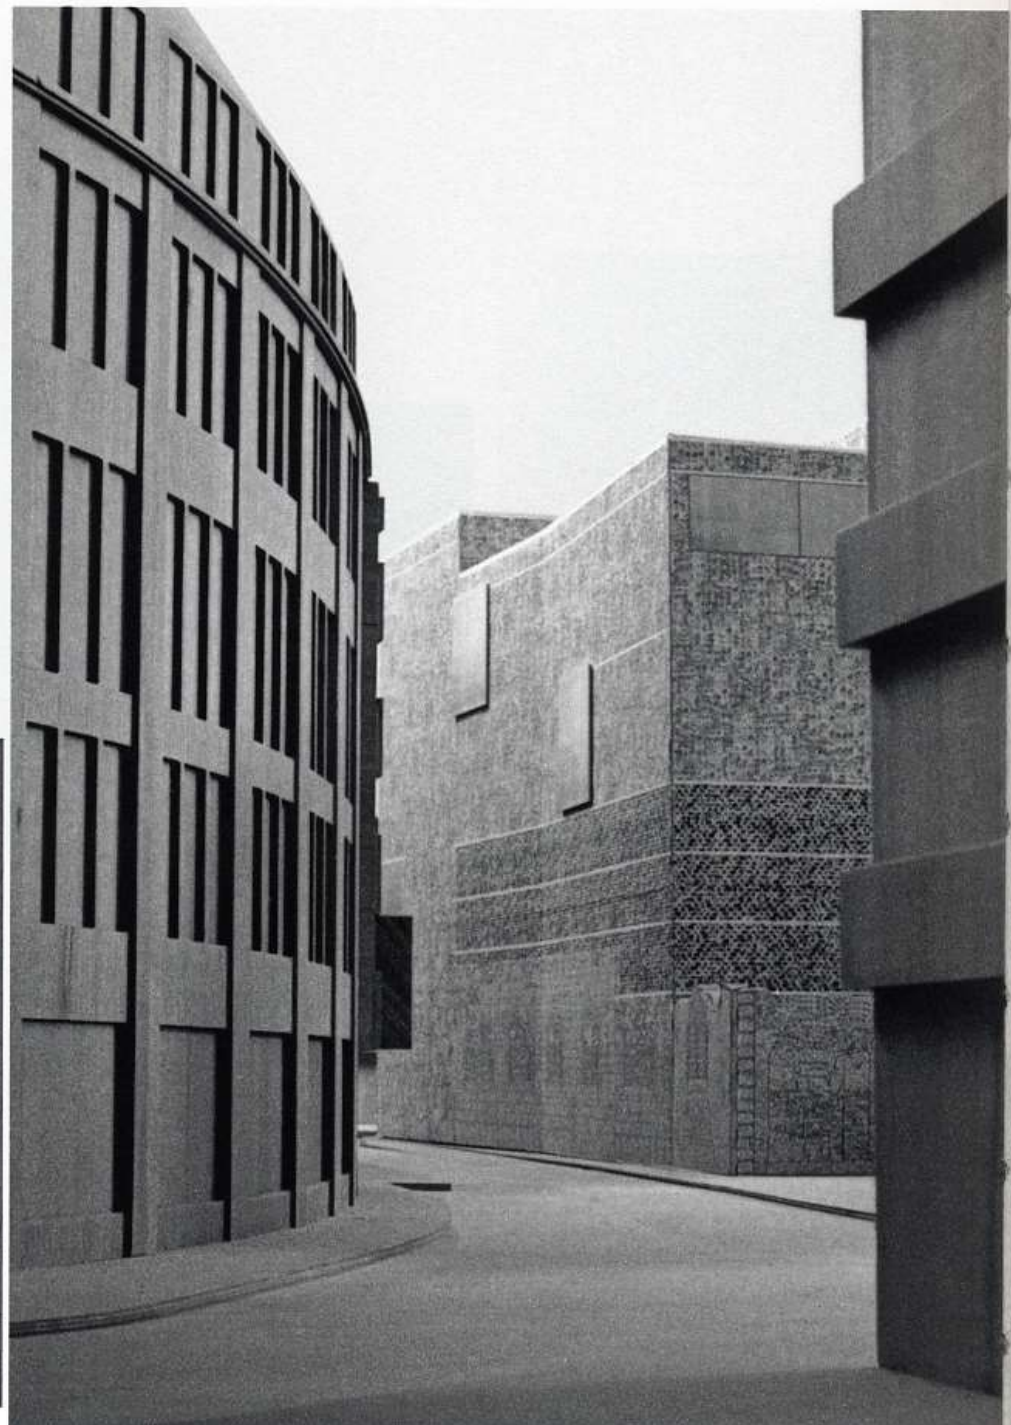

Peter Zumthor, Museo di Colonia, Sezione trasversale, 1:200

Section through archaeological area (scale: 1/400) / 考古学エリアを通る断面図 (縮尺: 1/400)

Peter Zumthor, Museo di Colonia, Prospetto interno e Sezione sulla corte, 1:200

Section through courtyard and entrance foyer / 中庭とエントランス・フォワイエを通る断面図

Peter Zumthor,  
Museo di Colonia,  
Plastico

Peter Zumthor, Museo di Colonia, Prove muratura al vero e Plastico

Peter Zumthor, Museo di Colonia, Vista dall'incrocio stradale