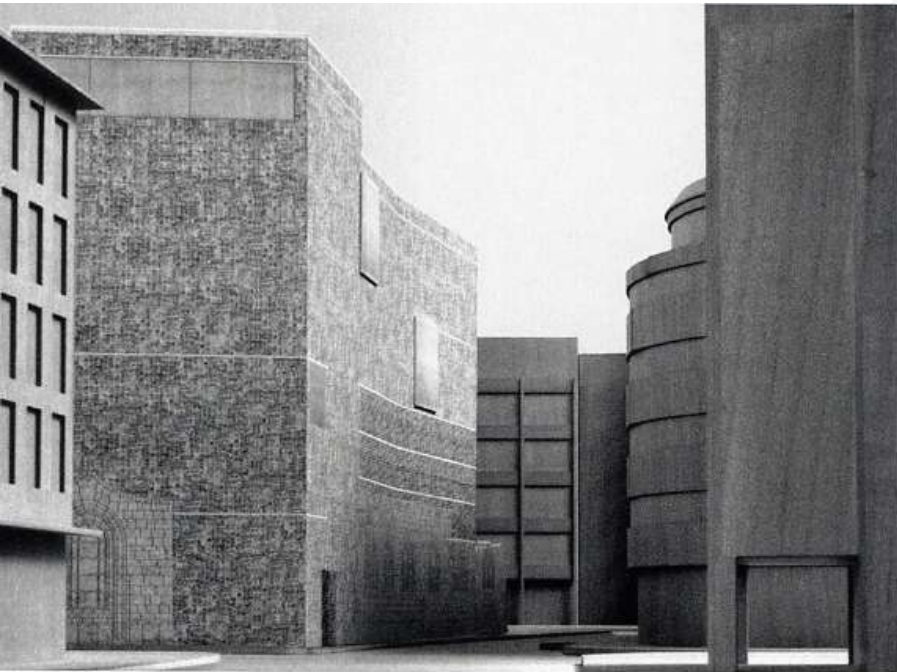

Peter Zumthor, Museo di Colonia, Sezione trasversale, 1:200

Section through archaeological area (scale: 1/400) / 考古学エリアを通る断面図 (縮尺: 1/400)

Peter Zumthor, Museo di Colonia, Prospetto interno e Sezione sulla corte, 1:200

Section through courtyard and entrance foyer / 中庭とエントランス・フォワイエを通る断面図

Peter Zumthor,  
Museo di Colonia,  
Plastico

Peter Zumthor, Museo di Colonia, Prove muratura al vero e Plastico

Peter Zumthor, Museo di Colonia, Vista dall'incrocio stradale