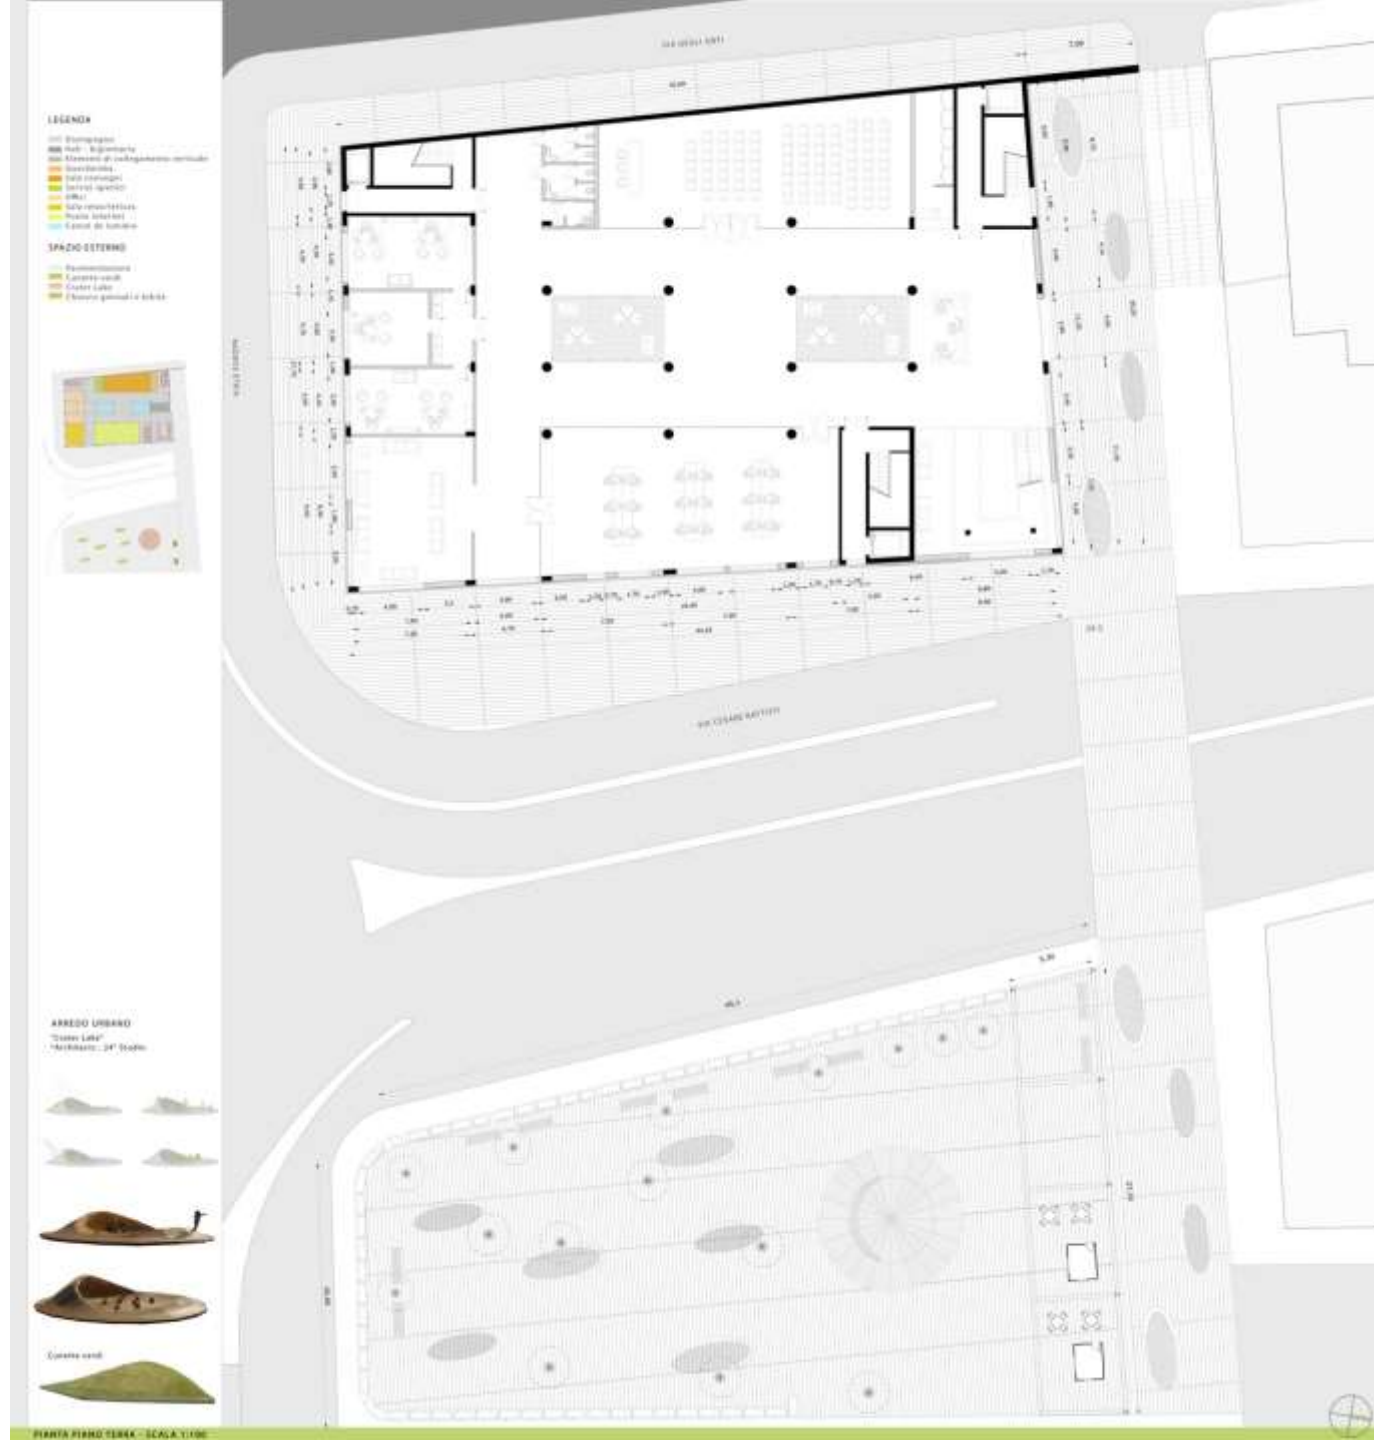

Manuela D'Andrea,
Tesi di laurea del Museo
della città di Messina,
Pianta attacco a terra,
1:100