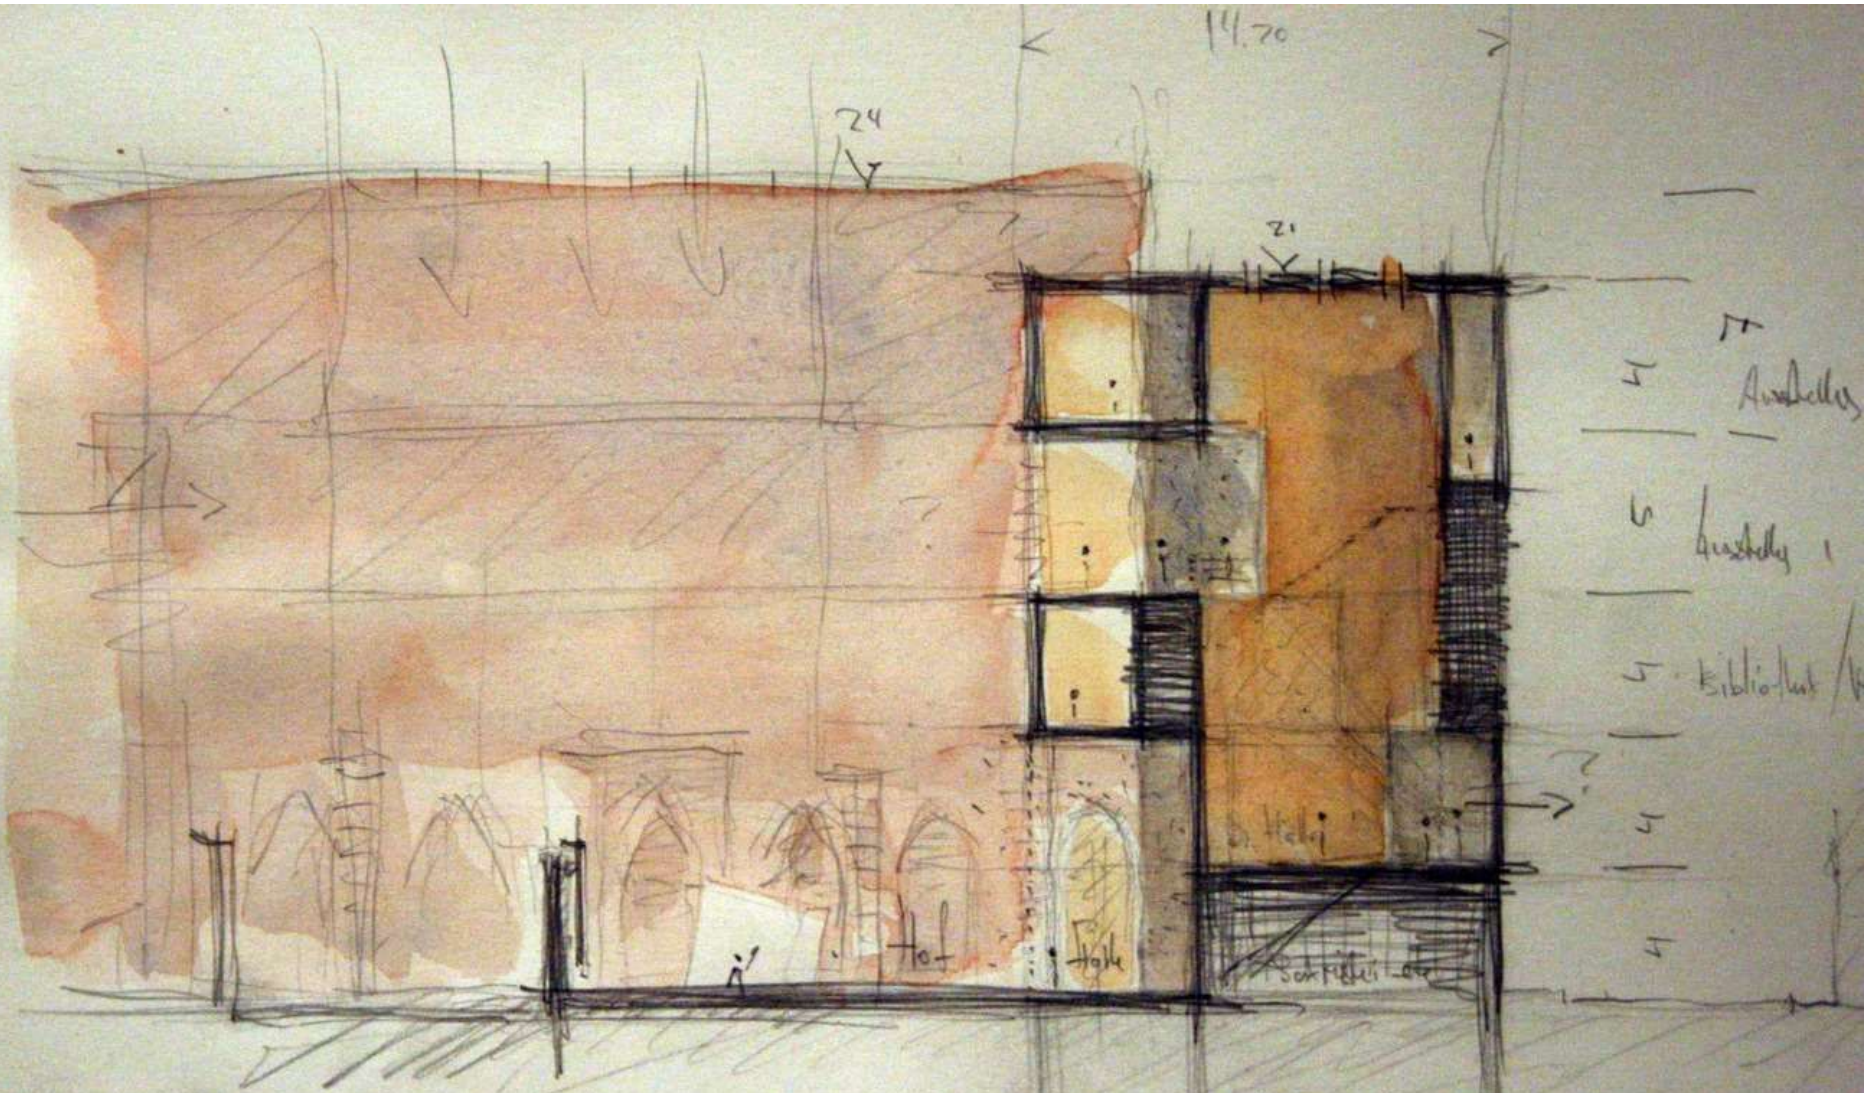

# Peter Zumthor, Museo di Colonia, Pianta secondo livello, 1:200

Second level plan / レヴェル2平面図

Peter Zumthor, Museo di Colonia, Prospetto lato ingresso, 1:200

Peter Zumthor, Museo di Colonia, Sezione longitudinale e prospetto interno, 1:200

Peter Zumthor, Museo di Colonia, Sezione trasversale, 1:200

Section through archaeological area (scale: 1/400) / 考古学エリアを通る断面図 (縮尺: 1/400)

Peter Zumthor, Museo di Colonia, Prospetto interno e Sezione sulla corte, 1:200

Section through courtyard and entrance foyer / 中庭とエントランス・フォワイエを通る断面図

Peter Zumthor,  
Museo di Colonia,  
Plastico

Peter Zumthor, Museo di Colonia, Prove muratura al vero e Plastico

Peter Zumthor, Museo di Colonia, Vista dall'incrocio stradale

## Sezione 1:200

PROFILO DI PROGETTO VIA CESARE BATTISTI

PROFILO DI PROGETTO - VIALE EUROPA

Manuela D'Andrea,  
Tesi di laurea del  
Museo della città di  
Messina,  
Vista dal giardino

Manuela D'Andrea,  
Tesi di laurea del Museo  
della città di Messina,  
Vista dall'incrocio di  
Via C. Battisti