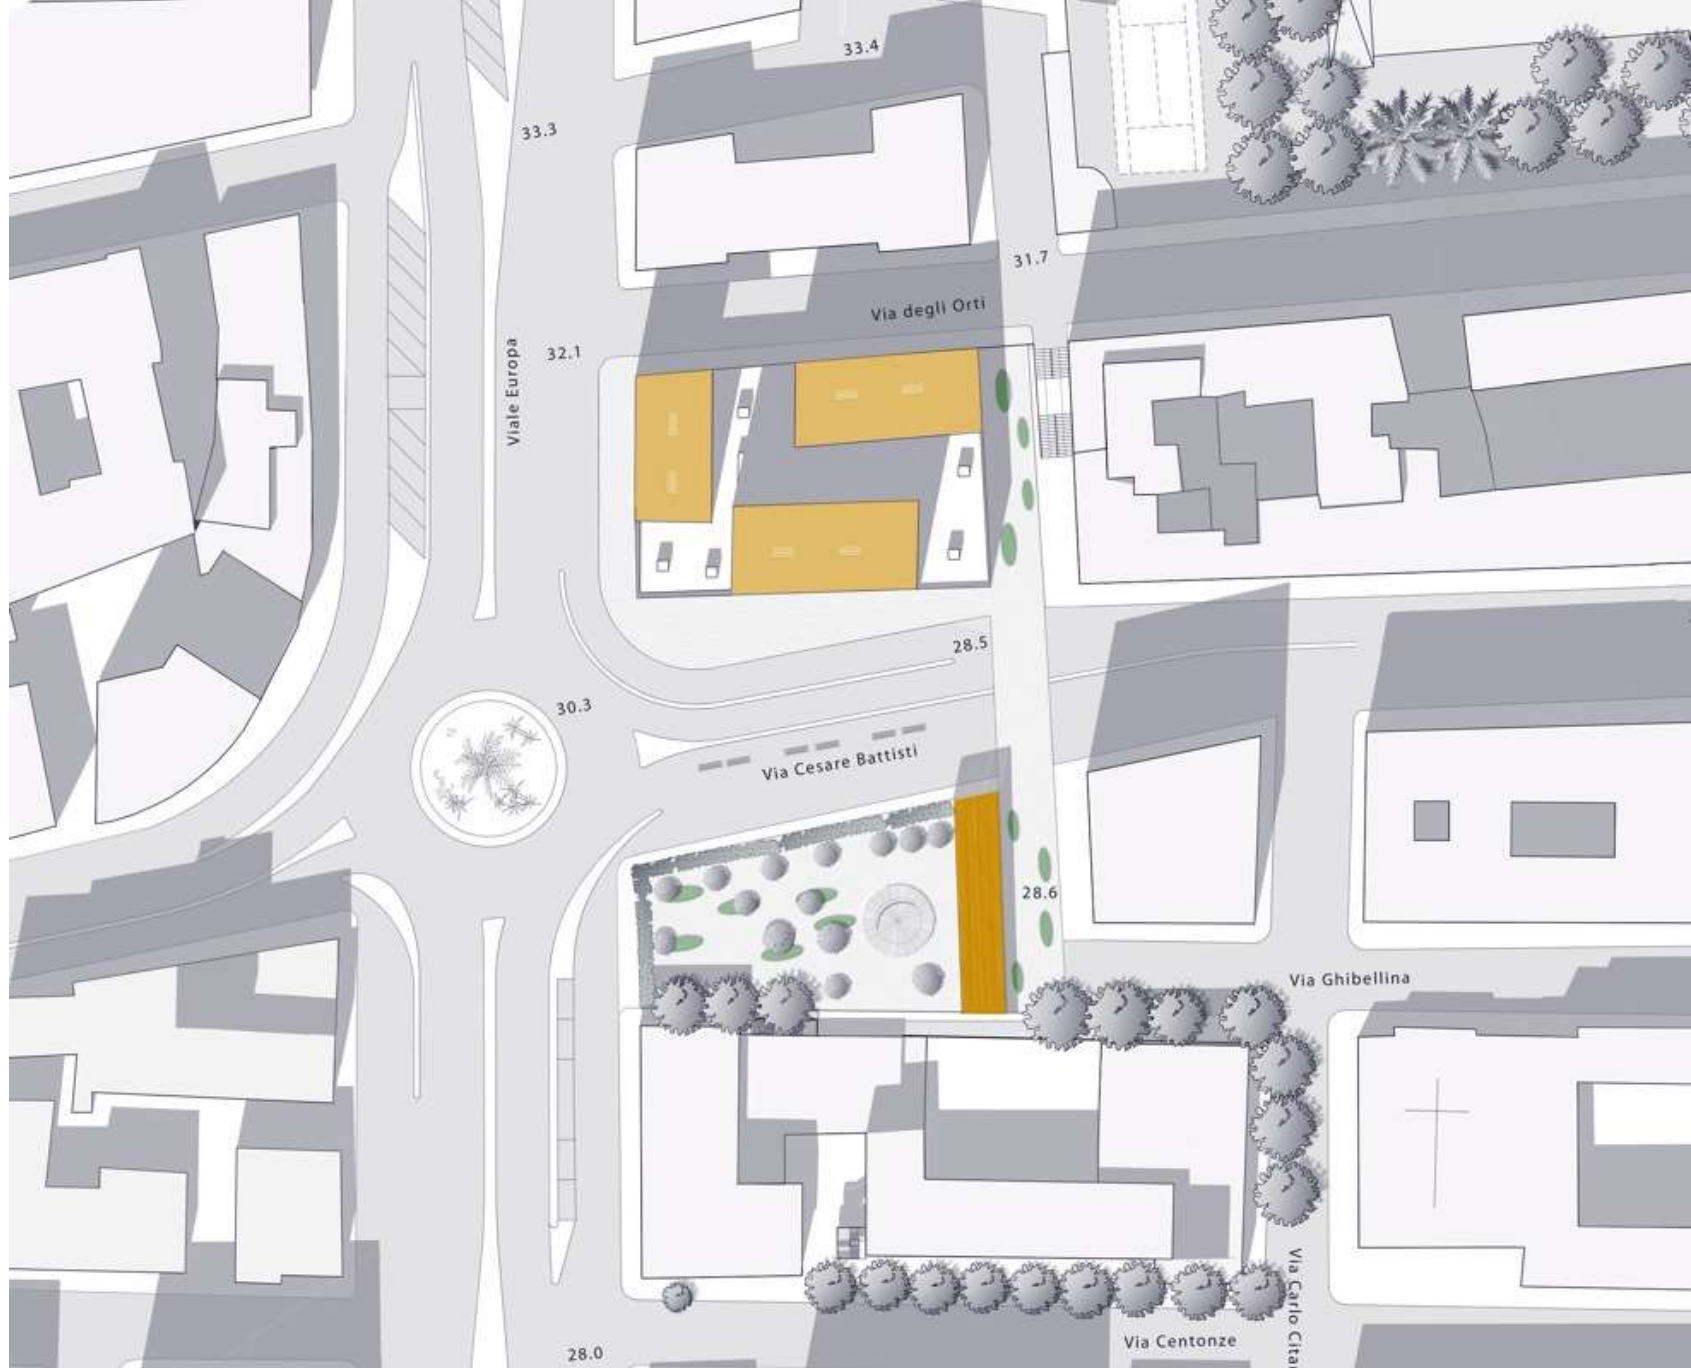

Section through courtyard and entrance foyer / 中庭とエントランス・フォワイエを通る断面図

Peter Zumthor,  
Museo di Colonia,  
Plastico

Peter Zumthor, Museo di Colonia, Prove muratura al vero e Plastico

Peter Zumthor, Museo di Colonia, Vista dall'incrocio stradale

Kolumbus Bräseklint 1:200 Nov 99

Foto entfernt  
= oder

1.04 Vorwärts

2.04 Vorwärts

3.04 Vorwärts

Lokale hier ??

4.04 Vorwärts

Manuela D'Andrea, Tesi di laurea del Museo della città di Messina, Planimetria, 1:500