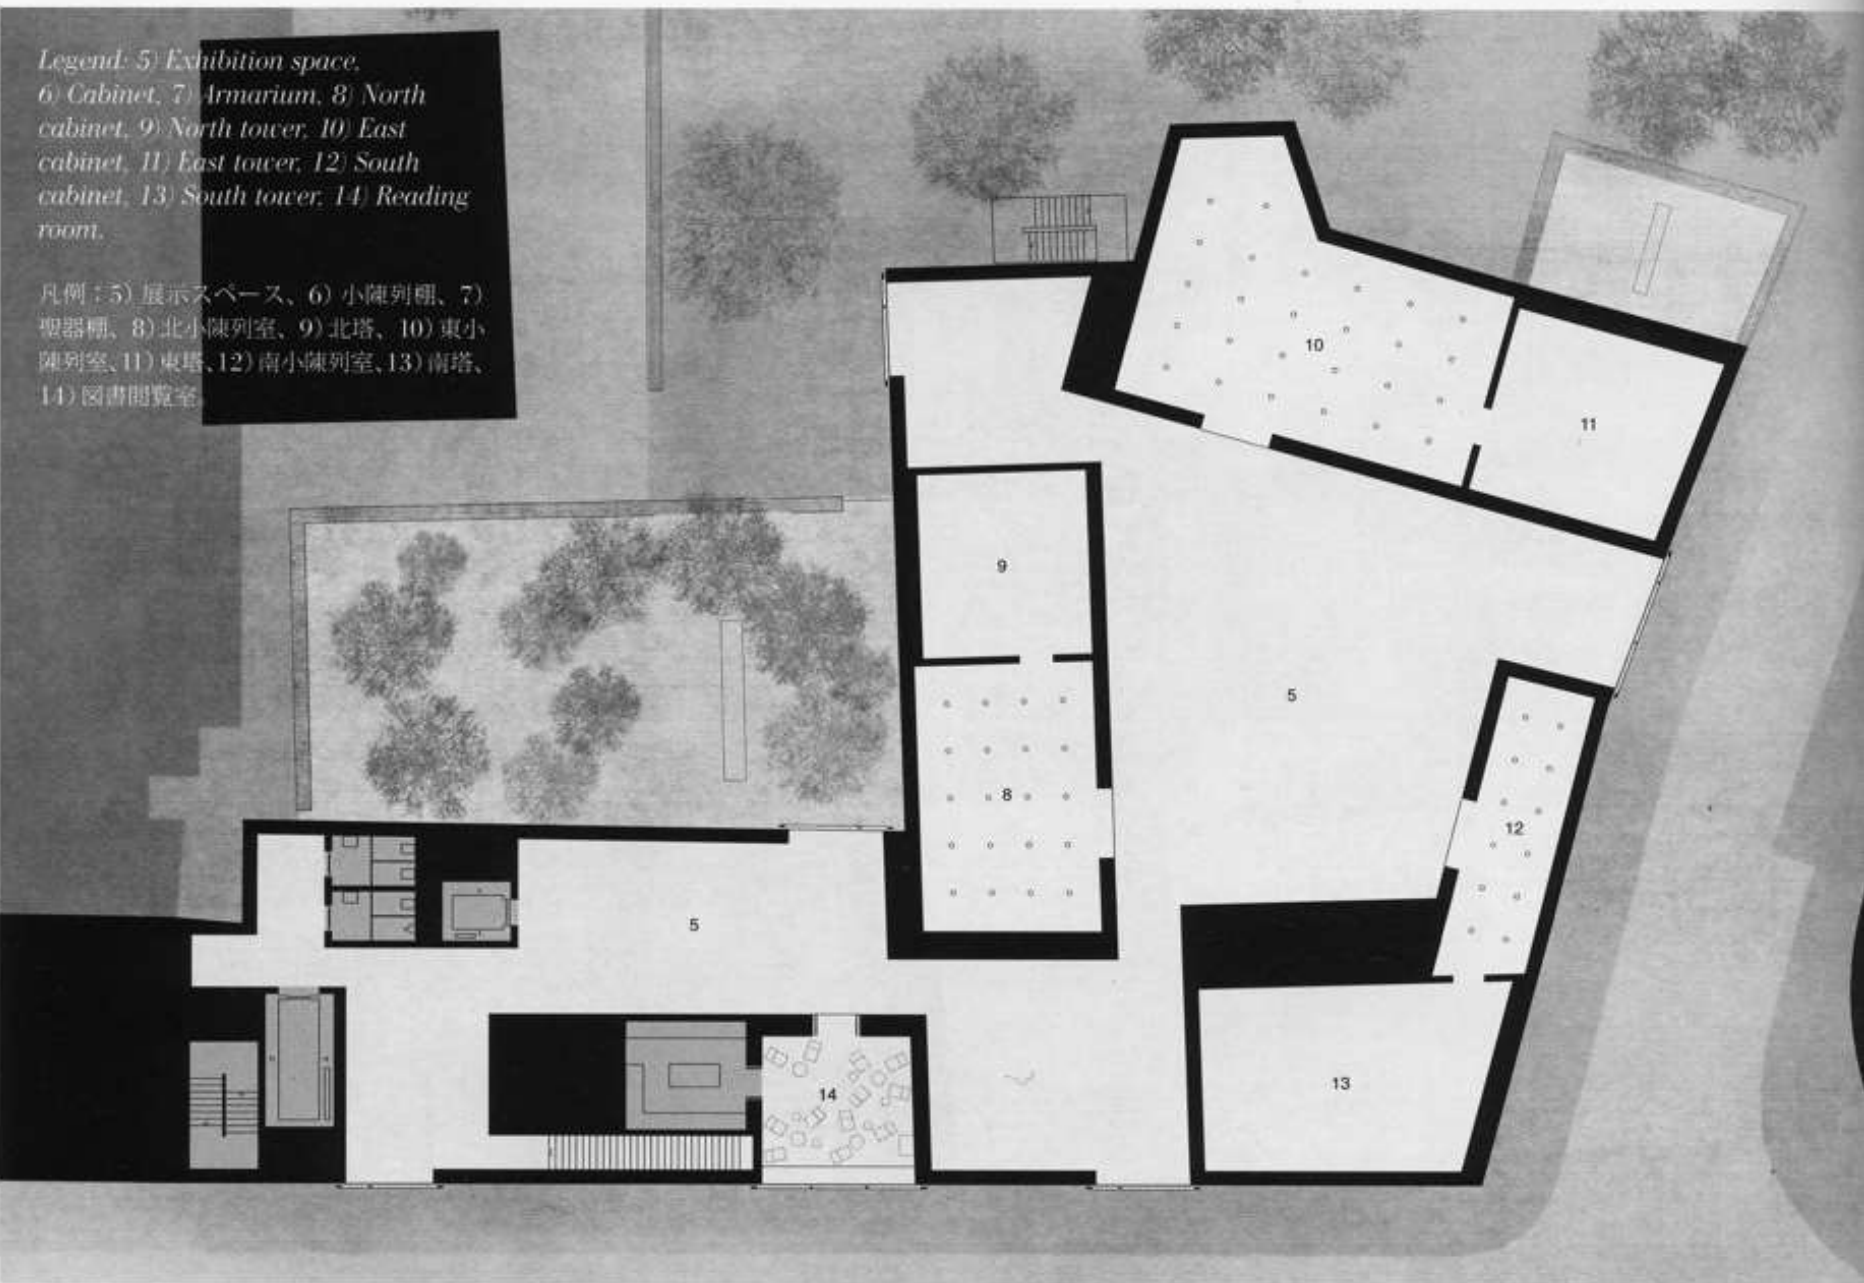

Suggerimenti  
sulla grafica di presentazione del progetto

Franco Cardullo

Peter Zumthor  
Museo di Colonia  
Pianta attacco a terra  
1:500

Ground level plan (scale: 1/400) / 地上レベル平面図 (縮尺: 1/400)

Peter Zumthor, Museo di Colonia, Pianta primo livello, 1:200

First level plan (scale: 1/400)/レベル1平面図 (縮尺: 1/400)

# Peter Zumthor, Museo di Colonia, Pianta secondo livello, 1:200

Second level plan / レヴェル2平面図

Peter Zumthor, Museo di Colonia, Prospetto lato ingresso, 1:200

Peter Zumthor, Museo di Colonia, Sezione longitudinale e prospetto interno, 1:200

Section through courtyard and entrance foyer / 中庭とエントランス・フォワイエを通る断面図

Peter Zumthor,  
Museo di Colonia,  
Plastico

Peter Zumthor, Museo di Colonia, Prove muratura al vero e Plastico

Peter Zumthor, Museo di Colonia, Vista dall'incrocio stradale