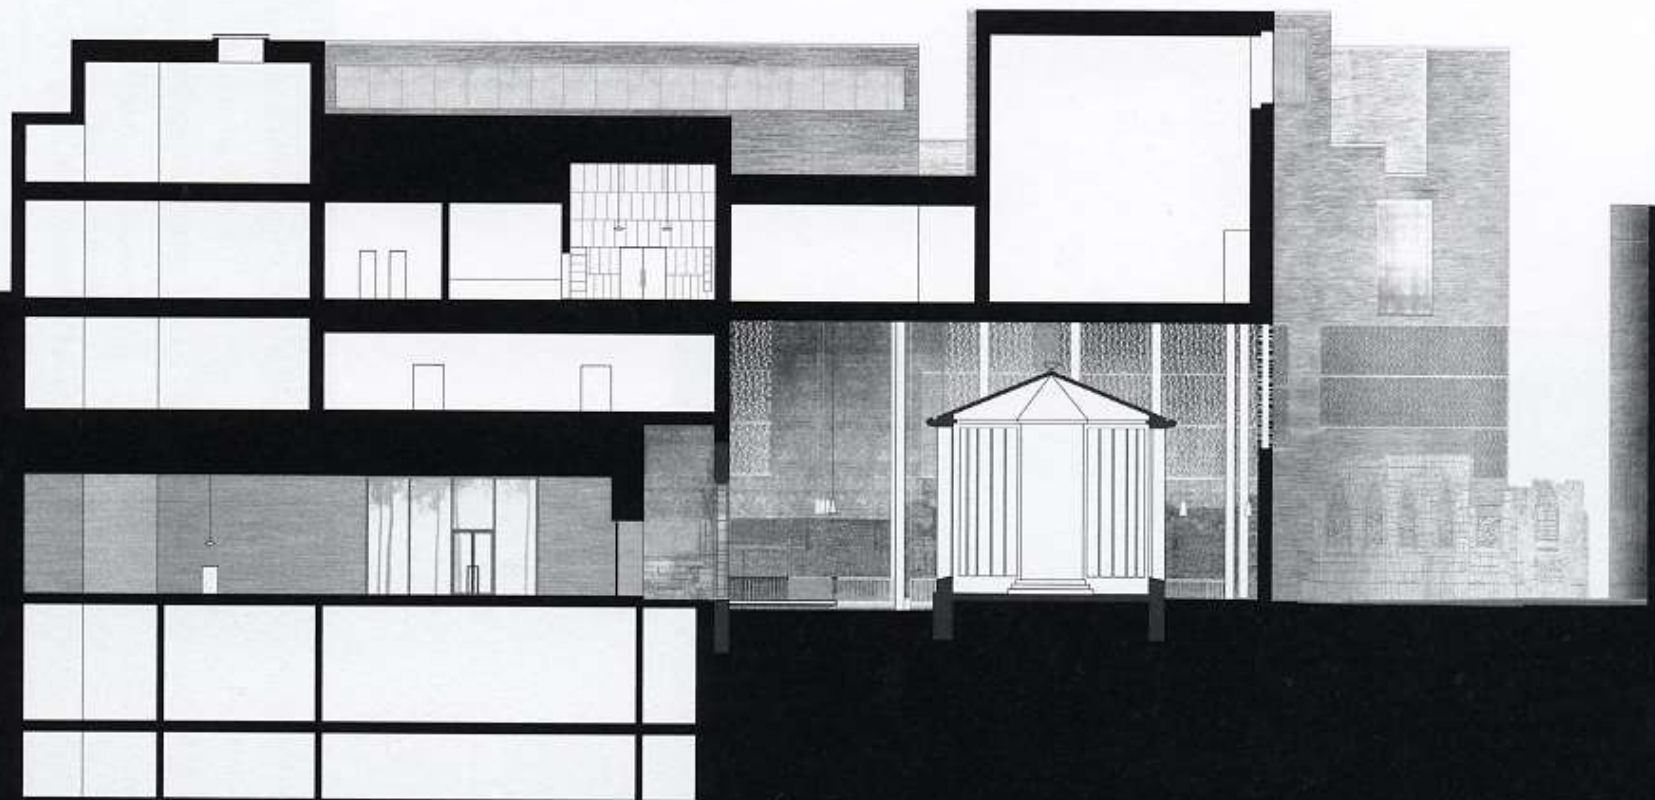

# Peter Zumthor, Museo di Colonia, Pianta secondo livello, 1:200

Second level plan / レヴェル2平面図

Peter Zumthor, Museo di Colonia, Prospetto lato ingresso, 1:200

Peter Zumthor, Museo di Colonia, Sezione longitudinale e prospetto interno, 1:200

Peter Zumthor, Museo di Colonia, Sezione trasversale, 1:200

Section through archaeological area (scale: 1/400) / 考古学エリアを通る断面図 (縮尺: 1/400)

Peter Zumthor, Museo di Colonia, Prospetto interno e Sezione sulla corte, 1:200

Section through courtyard and entrance foyer / 中庭とエントランス・フォワイエを通る断面図

Peter Zumthor,  
Museo di Colonia,  
Plastico

Peter Zumthor, Museo di Colonia, Prove muratura al vero e Plastico

Peter Zumthor, Museo di Colonia, Vista dall'incrocio stradale