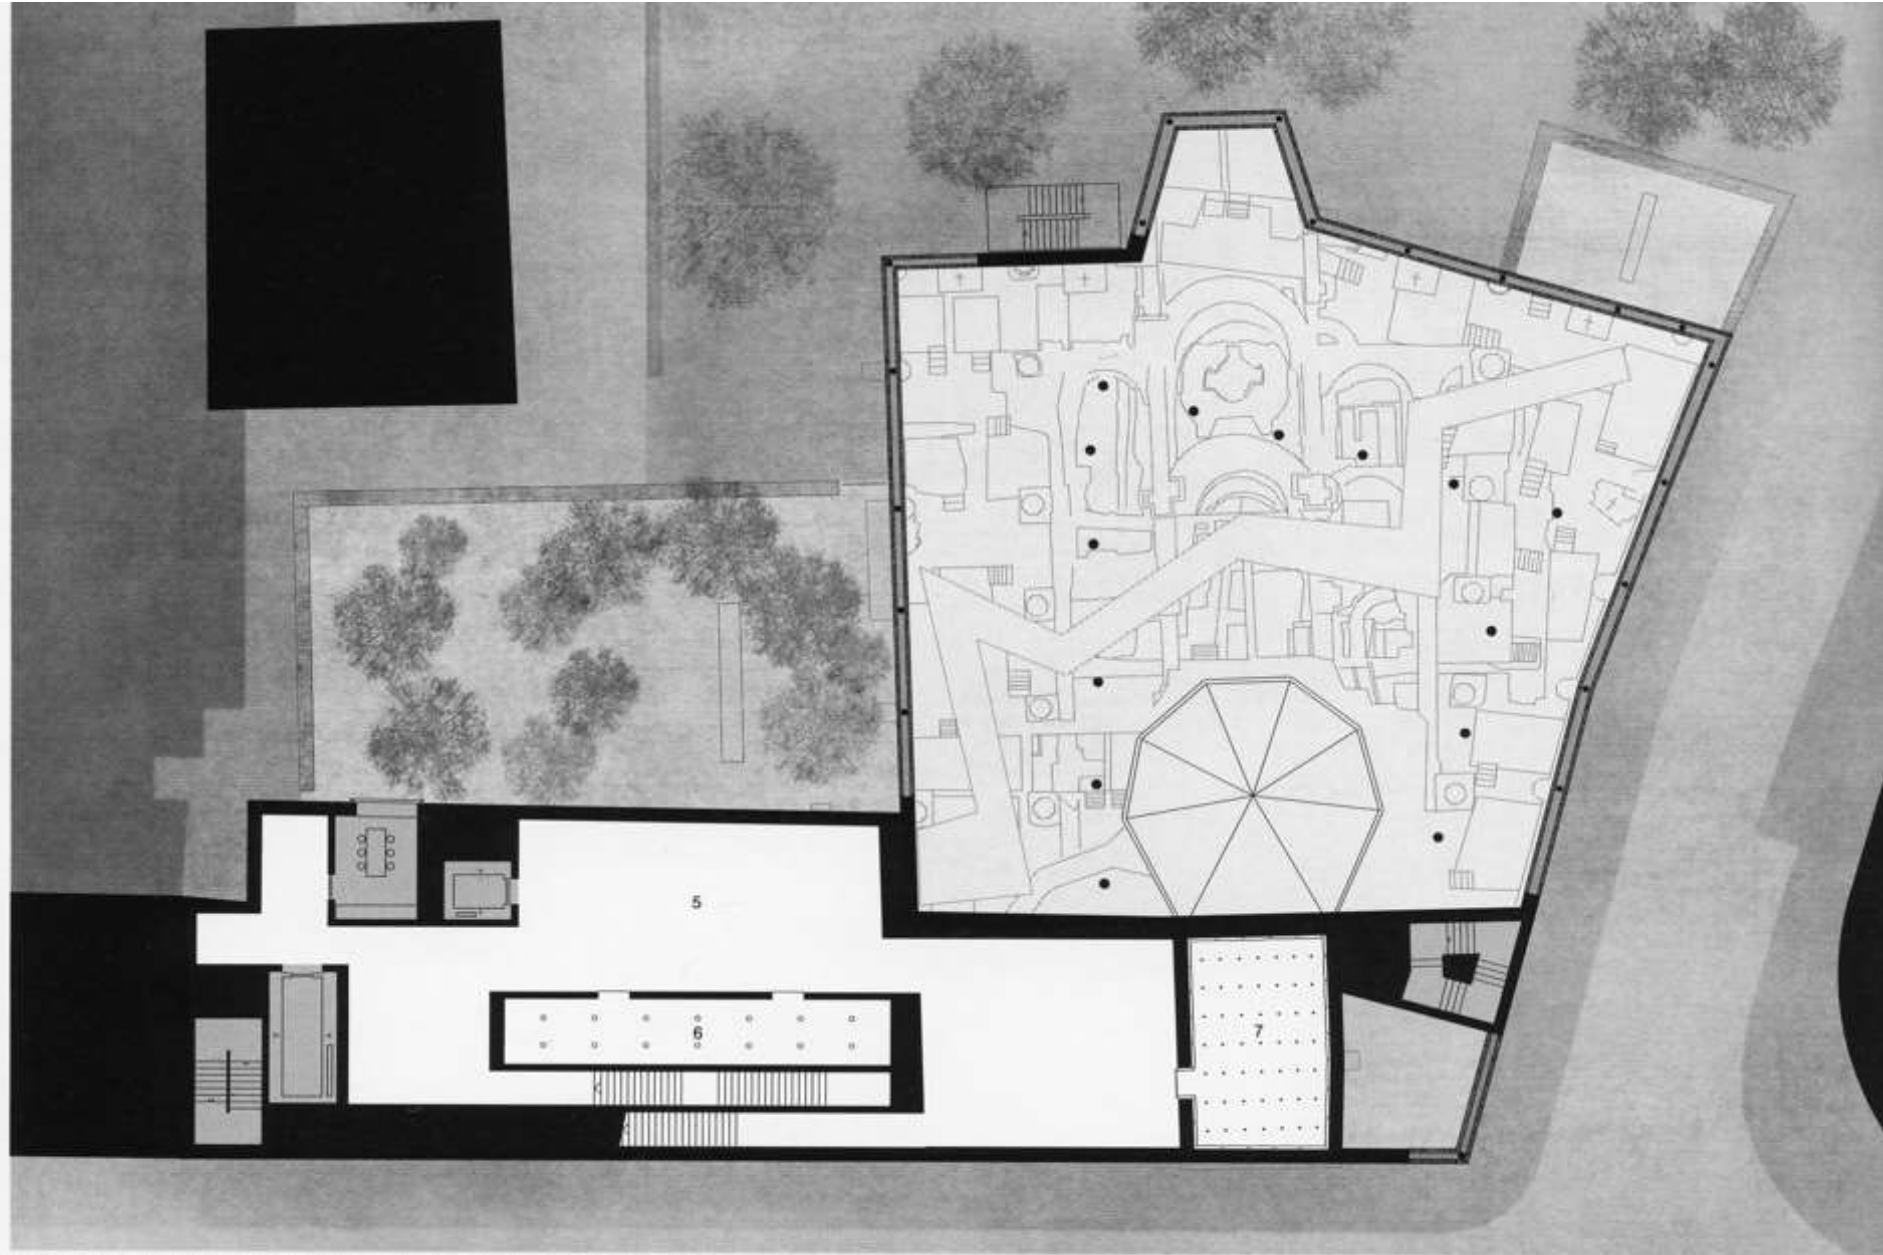

Suggerimenti  
sulla grafica di presentazione del progetto

Franco Cardullo

Peter Zumthor  
Museo di Colonia  
Pianta attacco a terra  
1:500

Ground level plan (scale: 1/400) / 地上レベル平面図 (縮尺: 1/400)

Peter Zumthor, Museo di Colonia, Pianta primo livello, 1:200

First level plan (scale: 1/400)/レベル1平面図 (縮尺: 1/400)

# Peter Zumthor, Museo di Colonia, Pianta secondo livello, 1:200

Second level plan / レヴェル2平面図

Peter Zumthor, Museo di Colonia, Prospetto lato ingresso, 1:200

Peter Zumthor, Museo di Colonia, Sezione longitudinale e prospetto interno, 1:200

Peter Zumthor, Museo di Colonia, Sezione trasversale, 1:200

Section through archaeological area (scale: 1/400) / 考古学エリアを通る断面図 (縮尺: 1/400)

Peter Zumthor, Museo di Colonia, Prospetto interno e Sezione sulla corte, 1:200