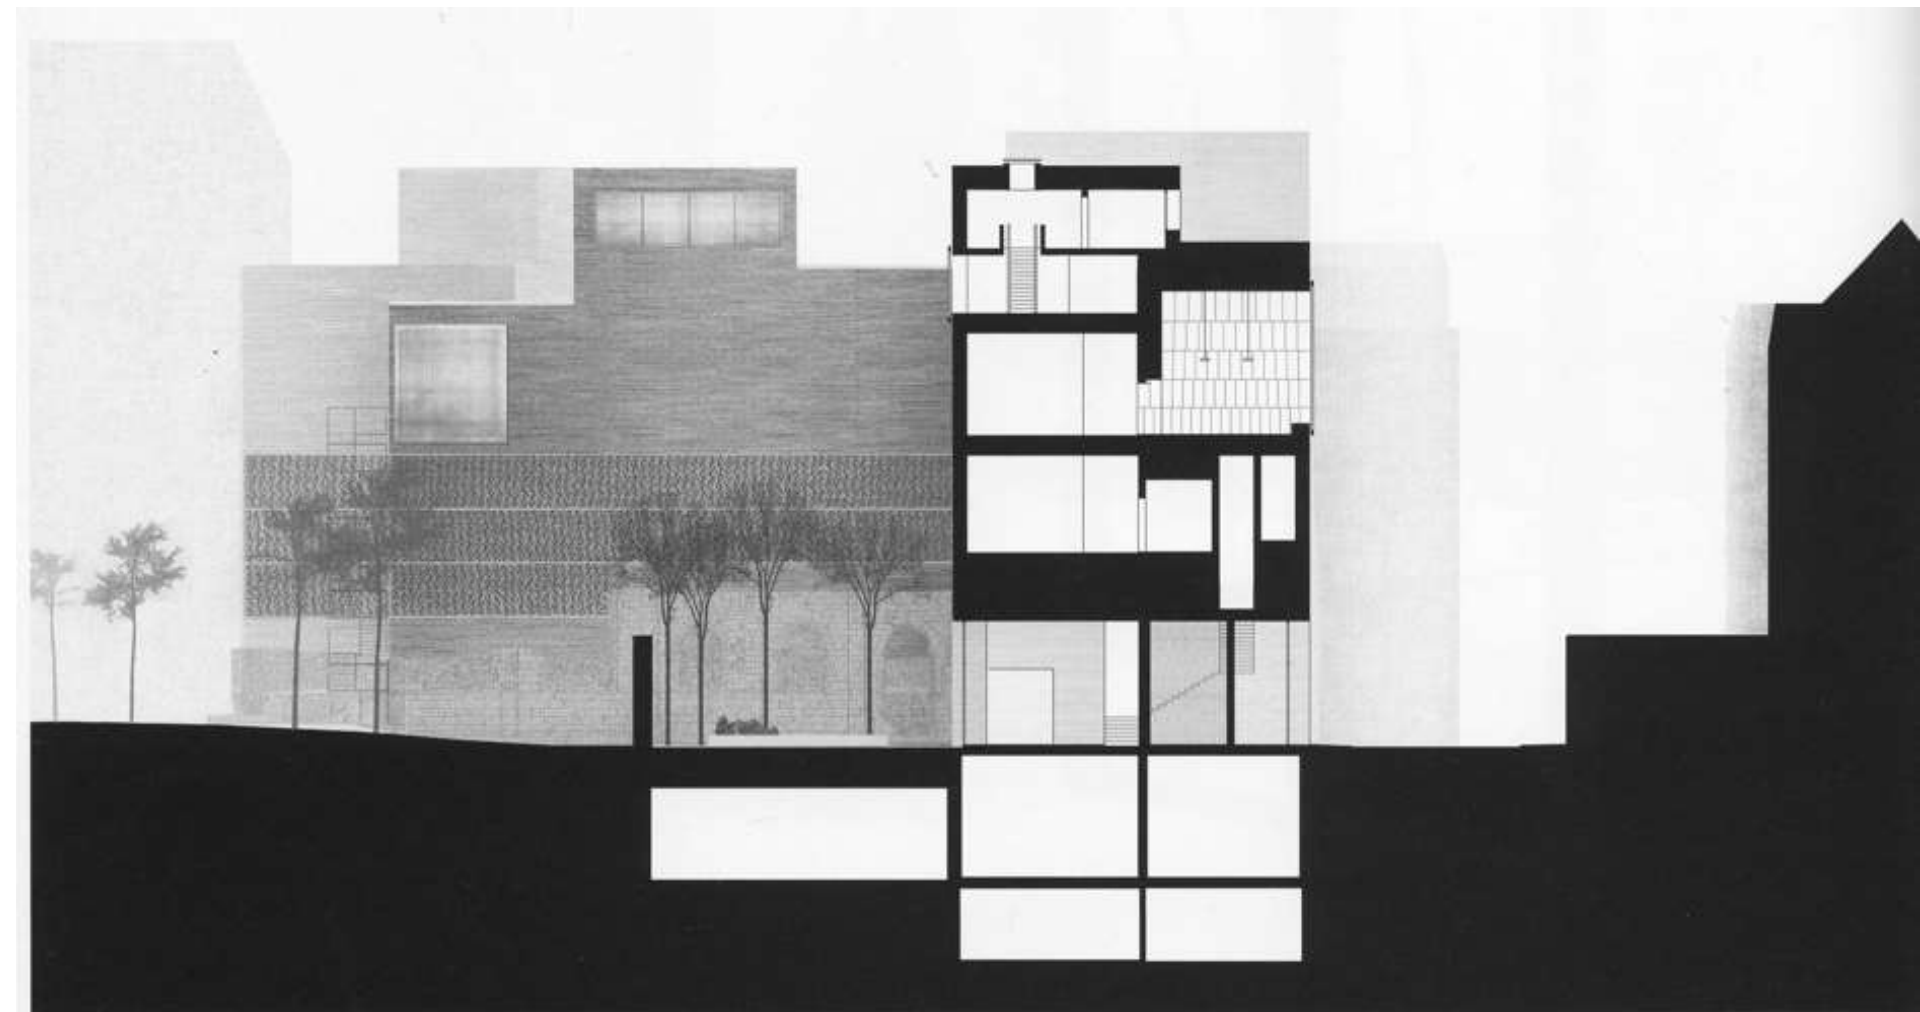

# Peter Zumthor, Museo di Colonia, Pianta secondo livello, 1:200

Second level plan / レヴェル2平面図

Peter Zumthor, Museo di Colonia, Prospetto lato ingresso, 1:200

Peter Zumthor, Museo di Colonia, Sezione longitudinale e prospetto interno, 1:200

Peter Zumthor, Museo di Colonia, Sezione trasversale, 1:200

Section through archaeological area (scale: 1/400) / 考古学エリアを通る断面図 (縮尺: 1/400)

Peter Zumthor, Museo di Colonia, Prospetto interno e Sezione sulla corte, 1:200

Section through courtyard and entrance foyer / 中庭とエントランス・フォワイエを通る断面図

Peter Zumthor,  
Museo di Colonia,  
Plastico

Peter Zumthor, Museo di Colonia, Prove muratura al vero e Plastico

Peter Zumthor, Museo di Colonia, Vista dall'incrocio stradale