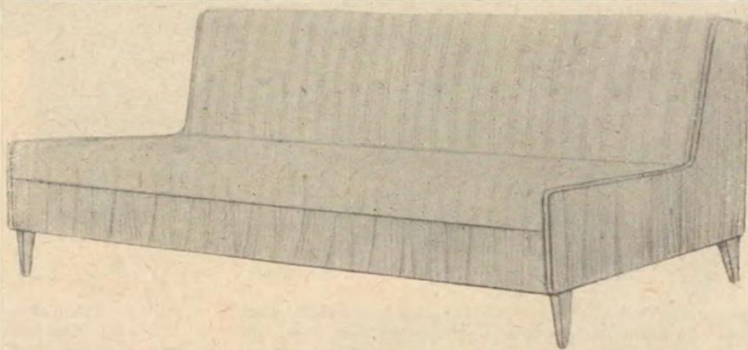

Catalogo Ikea, 1952

MODELL
VEGA

MODERN BÄDDSOFFA FÖR EN ELLER TVÅ BÄDDAR.

Modell Vega är en nyhet som redan hunnit bli mycket omtyckt. Det är i första hand de bekväma bäddarna och den enkla konstruktionen som skaffat Vega dess särställning. Vega förvaras under dagen färdigbäddad och kan snabbt och behändigt förvandlas till utmärkta sovplatser.

Nr 215 Bäcksoffan Vega med rygg stoppad med bästa ringresärer och häftad med knappar. Sitsen består av en hel resärplymä som monteras på soffans lock. Den är kvalitetsarbetad med bästa material, krollsplint och vadd i stoppningen och sängar av bästa konstruktion. Under locket, som fälls upp mot ryggen, varvid underredet skjutes fram i bäddläge, förvaras den färdigbäddade bädden. Önskar man två bäddar tillkommer en låda med försänkt säng som vid användning med ett handgrepp föres upp i jämnhöjd med andra bädden (Lådan ej med på bilden ovan). Bäddmått 75×190 cm.

Soffan kläds med prima möbeltyg i röd, rost, grön, blå eller beige grundton med trevligt blom-, rand- eller andra mönster. Tygätgång 3 m. Trädelar i prima björk som bonas i alm-, valnöt- eller mahognyfärg. Med två bäddar:

Pris komplett med tyg 298.00

Pris med kundens tyg 262.00

Önskas inte underbädd blir priset 45.00 kr. lägre. Obs! Denna soffa är ej att förväxla med enklare typer, stoppade på kedjebotten etc.

MODELL
STOCKHOLM

— Lyxig bäddsoffa av bästa kvalitet

Två lösa resärplymäär med avsydda kanter överstoppade med bästa vadd och krollsplint gör Modell Stockholm bekväm att sitta i och den praktiska framåtbäddade konstruktionen, är de bekväma sängarna förvaras färdigbäddade, löser sängproblemets båda huvudkrav.